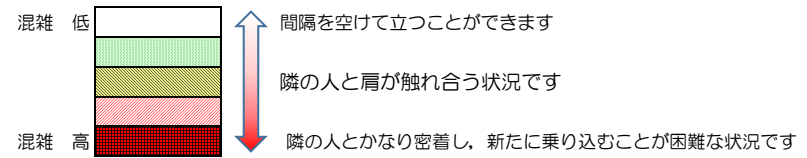

七隈線（天神南方面）の混雑状況

■ **令和3年12月3日(金)**のご利用状況をもとに作成しています。

混雑状況の目安

(天神南方面)	橋本 ↳ 次郎丸	次郎丸 ↳ 賀茂	賀茂 ↳ 野芥	野芥 ↳ 梅林	梅林 ↳ 福大前	福大前 ↳ 七隈	七隈 ↳ 金山	金山 ↳ 茶山	茶山 ↳ 別府	別府 ↳ 六本松	六本松 ↳ 桜坂	桜坂 ↳ 薬院大通	薬院大通 ↳ 薬院	薬院 ↳ 渡辺通	渡辺通 ↳ 天神南
7:00 - 7:15															
7:15 - 7:30												Low	Low		
7:30 - 7:45										Low	Low	Low	Low	Low	
7:45 - 8:00										Low	Low	Low	Low		
8:00 - 8:15						Low	Low	Low	Low	Low	Low	Low	Low	Low	
8:15 - 8:30						Low	Low	Low	Low	Low	Low	Low	Low	Low	Low
8:30 - 8:45										Low	Low	Low	Low		
8:45 - 9:00											Low	Low	Low		
9:00 - 9:15															
9:15 - 9:30															
9:30 - 9:45															
9:45 - 10:00															

※上記の混雑状況は、目安です。
※同じ時間帯でも列車毎の混雑状況には偏りがあります。