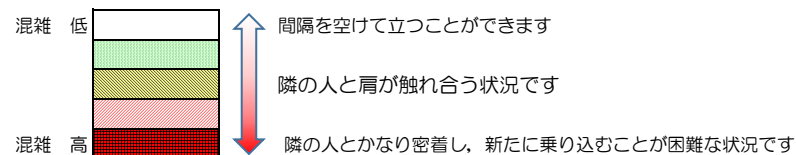

七隈線（天神南方面）の混雑状況

■ **令和3年12月3日(金)**のご利用状況をもとに作成しています。

混雑状況の目安

(天神南方面)	橋本 ↳ 次郎丸	次郎丸 ↳ 賀茂	賀茂 ↳ 野芥	野芥 ↳ 梅林	梅林 ↳ 福大前	福大前 ↳ 七隈	七隈 ↳ 金山	金山 ↳ 茶山	茶山 ↳ 別府	別府 ↳ 六本松	六本松 ↳ 桜坂	桜坂 ↳ 薬院大通	薬院大通 ↳ 薬院	薬院 ↳ 渡辺通	渡辺通 ↳ 天神南
16:00 - 16:15															
16:15 - 16:30															
16:30 - 16:45															
16:45 - 17:00															
17:00 - 17:15															
17:15 - 17:30															
17:30 - 17:45															
17:45 - 18:00															
18:00 - 18:15															
18:15 - 18:30															
18:30 - 18:45															
18:45 - 19:00															

※上記の混雑状況は、目安です。
※同じ時間帯でも列車毎の混雑状況には偏りがあります。