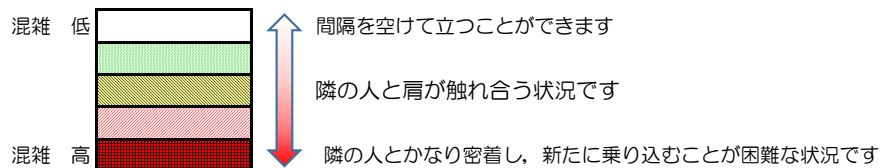

箱崎線（貝塚方面）の混雑状況

混雑状況の目安

■ **令和3年12月2日(木)**のご利用状況をもとに作成しています。

(貝塚方面)	中洲川端 ↳ 呉服町	呉服町 ↳ 千代県庁口	千代県庁口 ↳ 馬出九大病院前	馬出九大病院前 ↳ 箱崎宮前	箱崎宮前 ↳ 箱崎九大前	箱崎九大前 ↳ 貝塚
7:00 - 7:15						
7:15 - 7:30						
7:30 - 7:45						
7:45 - 8:00						
8:00 - 8:15						
8:15 - 8:30						
8:30 - 8:45						
8:45 - 9:00						
9:00 - 9:15						
9:15 - 9:30						
9:30 - 9:45						
9:45 - 10:00						

※上記の混雑状況は、目安です。

※同じ時間帯でも列車毎の混雑状況には偏りがあります。