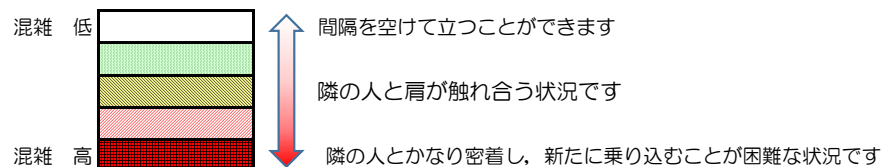

# 箱崎線（中洲川端方面）の混雑状況

## 混雑状況の目安

■ **令和3年12月2日(木)**のご利用状況をもとに作成しています。

(中洲川端方面)	貝塚 ↵ 箱崎九大前	箱崎九大前 ↵ 箱崎宮前	箱崎宮前 ↵ 馬出九大病院前	馬出九大病院前 ↵ 千代県庁口	千代県庁口 ↵ 呉服町	呉服町 ↵ 中洲川端
7:00 - 7:15						
7:15 - 7:30						
7:30 - 7:45						
7:45 - 8:00						
8:00 - 8:15						
8:15 - 8:30						
8:30 - 8:45						
8:45 - 9:00						
9:00 - 9:15						
9:15 - 9:30						
9:30 - 9:45						
9:45 - 10:00						