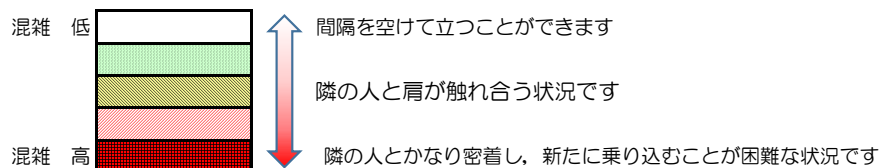

箱崎線（中洲川端方面）の混雑状況

混雑状況の目安

■ **令和3年12月2日(木)**のご利用状況をもとに作成しています。

(中洲川端方面)	貝塚 ↵ 箱崎九大前	箱崎九大前 ↵ 箱崎宮前	箱崎宮前 ↵ 馬出九大病院前	馬出九大病院前 ↵ 千代県庁口	千代県庁口 ↵ 呉服町	呉服町 ↵ 中洲川端
16:00 - 16:15						
16:15 - 16:30						
16:30 - 16:45						
16:45 - 17:00						
17:00 - 17:15						
17:15 - 17:30						
17:30 - 17:45						
17:45 - 18:00						
18:00 - 18:15						
18:15 - 18:30						
18:30 - 18:45						
18:45 - 19:00						

※上記の混雑状況は、目安です。

※同じ時間帯でも列車毎の混雑状況には偏りがあります。

箱崎線（貝塚方面）の混雑状況

混雑状況の目安

■ **令和3年12月2日(木)**のご利用状況をもとに作成しています。

(貝塚方面)	中洲川端 ↳ 呉服町	呉服町 ↳ 千代県庁口	千代県庁口 ↳ 馬出九大病院前	馬出九大病院前 ↳ 箱崎宮前	箱崎宮前 ↳ 箱崎九大前	箱崎九大前 ↳ 貝塚
16:00 - 16:15						
16:15 - 16:30						
16:30 - 16:45						
16:45 - 17:00						
17:00 - 17:15						
17:15 - 17:30						
17:30 - 17:45						
17:45 - 18:00						
18:00 - 18:15						
18:15 - 18:30						
18:30 - 18:45						
18:45 - 19:00						