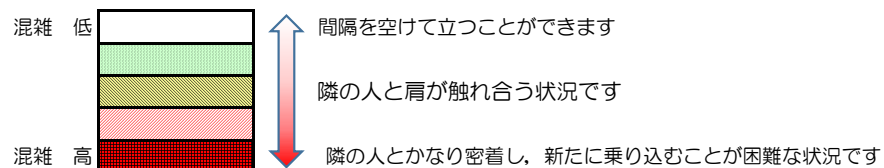

箱崎線（中洲川端方面）の混雑状況

混雑状況の目安

■ **令和3年12月2日(木)**のご利用状況をもとに作成しています。

(中洲川端方面)	貝塚 ↵ 箱崎九大前	箱崎九大前 ↵ 箱崎宮前	箱崎宮前 ↵ 馬出九大病院前	馬出九大病院前 ↵ 千代県庁口	千代県庁口 ↵ 呉服町	呉服町 ↵ 中洲川端
16:00 - 16:15						
16:15 - 16:30						
16:30 - 16:45						
16:45 - 17:00						
17:00 - 17:15						
17:15 - 17:30						
17:30 - 17:45						
17:45 - 18:00						
18:00 - 18:15						
18:15 - 18:30						
18:30 - 18:45						
18:45 - 19:00						

※上記の混雑状況は、目安です。

※同じ時間帯でも列車毎の混雑状況には偏りがあります。

箱崎線（貝塚方面）の混雑状況

混雑状況の目安

■ **令和3年12月2日(木)**のご利用状況をもとに作成しています。

(貝塚方面)	中洲川端 ↳ 呉服町	呉服町 ↳ 千代県庁口	千代県庁口 ↳ 馬出九大病院前	馬出九大病院前 ↳ 箱崎宮前	箱崎宮前 ↳ 箱崎九大前	箱崎九大前 ↳ 貝塚
16:00 - 16:15						
16:15 - 16:30						
16:30 - 16:45						
16:45 - 17:00						
17:00 - 17:15						
17:15 - 17:30						
17:30 - 17:45						
17:45 - 18:00						
18:00 - 18:15						
18:15 - 18:30						
18:30 - 18:45						
18:45 - 19:00						