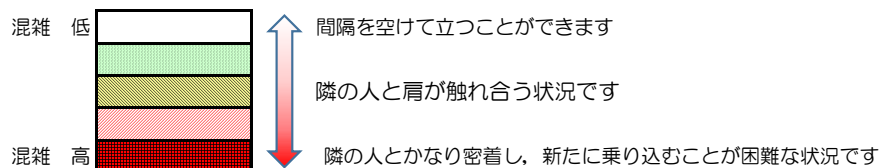

箱崎線（中洲川端方面）の混雑状況

混雑状況の目安

■ **令和3年12月1日(水)**のご利用状況をもとに作成しています。

(中洲川端方面)	貝塚 ↵ 箱崎九大前	箱崎九大前 ↵ 箱崎宮前	箱崎宮前 ↵ 馬出九大病院前	馬出九大病院前 ↵ 千代県庁口	千代県庁口 ↵ 呉服町	呉服町 ↵ 中洲川端
16:00 - 16:15						
16:15 - 16:30						
16:30 - 16:45						
16:45 - 17:00						
17:00 - 17:15						
17:15 - 17:30						
17:30 - 17:45						
17:45 - 18:00						
18:00 - 18:15						
18:15 - 18:30						
18:30 - 18:45						
18:45 - 19:00						

※上記の混雑状況は、目安です。

※同じ時間帯でも列車毎の混雑状況には偏りがあります。

箱崎線（貝塚方面）の混雑状況

混雑状況の目安

■ **令和3年12月1日(水)**のご利用状況をもとに作成しています。

(貝塚方面)	中洲川端 ↳ 呉服町	呉服町 ↳ 千代県庁口	千代県庁口 ↳ 馬出九大病院前	馬出九大病院前 ↳ 箱崎宮前	箱崎宮前 ↳ 箱崎九大前	箱崎九大前 ↳ 貝塚
16:00 - 16:15						
16:15 - 16:30						
16:30 - 16:45						
16:45 - 17:00						
17:00 - 17:15						
17:15 - 17:30						
17:30 - 17:45						
17:45 - 18:00						
18:00 - 18:15						
18:15 - 18:30						
18:30 - 18:45						
18:45 - 19:00						