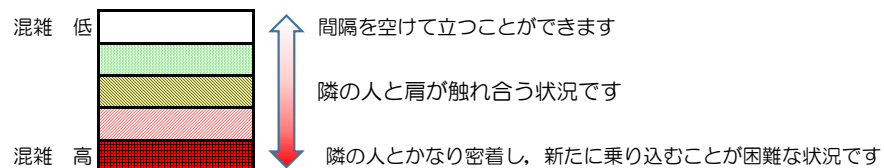

箱崎線（中洲川端方面）の混雑状況

混雑状況の目安

■ **令和3年11月30日(火)**のご利用状況をもとに作成しています

(中洲川端方面)	貝塚 ↓ 箱崎九大前	箱崎九大前 ↓ 箱崎宮前	箱崎宮前 ↓ 馬出九大病院前	馬出九大病院前 ↓ 千代県庁口	千代県庁口 ↓ 呉服町	呉服町 ↓ 中洲川端
16:00 - 16:15						
16:15 - 16:30						
16:30 - 16:45						
16:45 - 17:00						
17:00 - 17:15						
17:15 - 17:30						
17:30 - 17:45						
17:45 - 18:00						
18:00 - 18:15						
18:15 - 18:30						
18:30 - 18:45						
18:45 - 19:00						

※上記の混雑状況は、目安です。
 ※同じ時間帯でも列車毎の混雑状況には偏りがあります。

箱崎線（貝塚方面）の混雑状況

■ **令和3年11月30日(火)**のご利用状況をもとに作成しています

混雑状況の目安

(貝塚方面)	中洲川端 ∩ 呉服町	呉服町 ∩ 千代県庁口	千代県庁口 ∩ 馬出九大病院前	馬出九大病院前 ∩ 箱崎宮前	箱崎宮前 ∩ 箱崎九大前	箱崎九大前 ∩ 貝塚
16:00 - 16:15						
16:15 - 16:30						
16:30 - 16:45						
16:45 - 17:00						
17:00 - 17:15						
17:15 - 17:30						
17:30 - 17:45						
17:45 - 18:00						
18:00 - 18:15						
18:15 - 18:30						
18:30 - 18:45						
18:45 - 19:00						