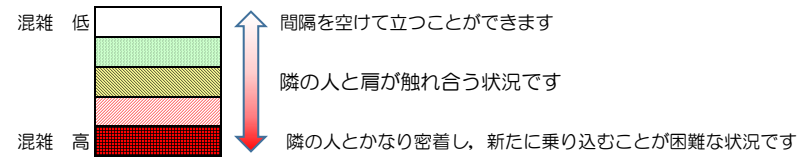

七隈線（天神南方面）の混雑状況

■ **令和3年11月30日(火)**のご利用状況をもとに作成しています。

混雑状況の目安

(天神南方面)	橋本 ↳ 次郎丸	次郎丸 ↳ 賀茂	賀茂 ↳ 野芥	野芥 ↳ 梅林	梅林 ↳ 福大前	福大前 ↳ 七隈	七隈 ↳ 金山	金山 ↳ 茶山	茶山 ↳ 別府	別府 ↳ 六本松	六本松 ↳ 桜坂	桜坂 ↳ 薬院大通	薬院大通 ↳ 薬院	薬院 ↳ 渡辺通	渡辺通 ↳ 天神南
7:00 - 7:15															
7:15 - 7:30											Low	Low	Low		
7:30 - 7:45									Low	Low	Med	Med	Med	Low	
7:45 - 8:00									Low	Low	Med	Med	Low		
8:00 - 8:15							Low	Low	Med	Med	High	High	High	Med	
8:15 - 8:30							Low	Low	Low	Med	High	High	High	Med	
8:30 - 8:45										Low	Low	Low	Low		
8:45 - 9:00															
9:00 - 9:15															
9:15 - 9:30															
9:30 - 9:45															
9:45 - 10:00															

※上記の混雑状況は、目安です。
※同じ時間帯でも列車毎の混雑状況には偏りがあります。