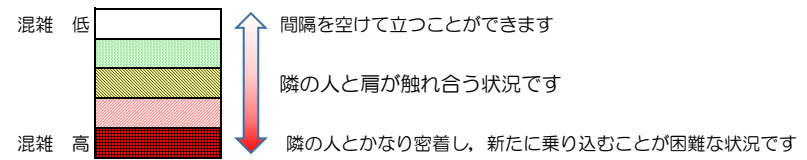

七隈線（橋本方面）の混雑状況

■ **令和3年11月30日(火)**のご利用状況をもとに作成しています。

混雑状況の目安

(橋本方面)	天神南 ↳ 渡辺通	渡辺通 ↳ 薬院	薬院 ↳ 薬院大通	薬院大通 ↳ 桜坂	桜坂 ↳ 六本松	六本松 ↳ 別府	別府 ↳ 茶山	茶山 ↳ 金山	金山 ↳ 七隈	七隈 ↳ 福大前	福大前 ↳ 梅林	梅林 ↳ 野芥	野芥 ↳ 賀茂	賀茂 ↳ 次郎丸	次郎丸 ↳ 橋本
7:00 - 7:15															
7:15 - 7:30															
7:30 - 7:45															
7:45 - 8:00															
8:00 - 8:15															
8:15 - 8:30															
8:30 - 8:45															
8:45 - 9:00															
9:00 - 9:15															
9:15 - 9:30															
9:30 - 9:45															
9:45 - 10:00															