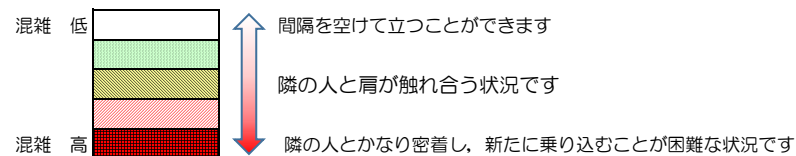

七隈線（天神南方面）の混雑状況

■ **令和3年11月30日(火)**のご利用状況をもとに作成しています。

混雑状況の目安

(天神南方面)	橋本 ↳ 次郎丸	次郎丸 ↳ 賀茂	賀茂 ↳ 野芥	野芥 ↳ 梅林	梅林 ↳ 福大前	福大前 ↳ 七隈	七隈 ↳ 金山	金山 ↳ 茶山	茶山 ↳ 別府	別府 ↳ 六本松	六本松 ↳ 桜坂	桜坂 ↳ 薬院大通	薬院大通 ↳ 薬院	薬院 ↳ 渡辺通	渡辺通 ↳ 天神南
16:00 - 16:15															
16:15 - 16:30															
16:30 - 16:45															
16:45 - 17:00															
17:00 - 17:15															
17:15 - 17:30															
17:30 - 17:45															
17:45 - 18:00															
18:00 - 18:15															
18:15 - 18:30															
18:30 - 18:45															
18:45 - 19:00															

※上記の混雑状況は、目安です。
※同じ時間帯でも列車毎の混雑状況には偏りがあります。