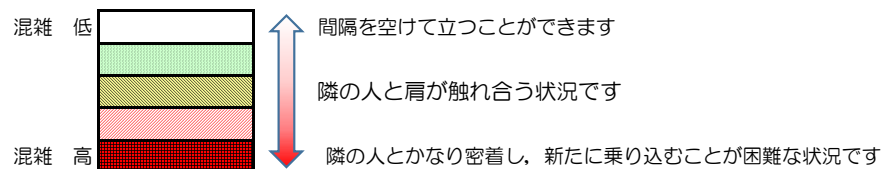

箱崎線（中洲川端方面）の混雑状況

混雑状況の目安

■ **令和3年11月29日(月)**のご利用状況をもとに作成しています

(中洲川端方面)	貝塚 ↵ 箱崎九大前	箱崎九大前 ↵ 箱崎宮前	箱崎宮前 ↵ 馬出九大病院前	馬出九大病院前 ↵ 千代県庁口	千代県庁口 ↵ 呉服町	呉服町 ↵ 中洲川端
7:00 - 7:15						
7:15 - 7:30						
7:30 - 7:45						
7:45 - 8:00						
8:00 - 8:15						
8:15 - 8:30						
8:30 - 8:45						
8:45 - 9:00						
9:00 - 9:15						
9:15 - 9:30						
9:30 - 9:45						
9:45 - 10:00						

※上記の混雑状況は、目安です。

※同じ時間帯でも列車毎の混雑状況には偏りがあります。

箱崎線（貝塚方面）の混雑状況

混雑状況の目安

■ **令和3年11月29日(月)**のご利用状況をもとに作成しています

(貝塚方面)	中洲川端 ∩ 呉服町	呉服町 ∩ 千代県庁口	千代県庁口 ∩ 馬出九大病院前	馬出九大病院前 ∩ 箱崎宮前	箱崎宮前 ∩ 箱崎九大前	箱崎九大前 ∩ 貝塚
7:00 - 7:15						
7:15 - 7:30						
7:30 - 7:45						
7:45 - 8:00						
8:00 - 8:15						
8:15 - 8:30						
8:30 - 8:45						
8:45 - 9:00						
9:00 - 9:15						
9:15 - 9:30						
9:30 - 9:45						
9:45 - 10:00						