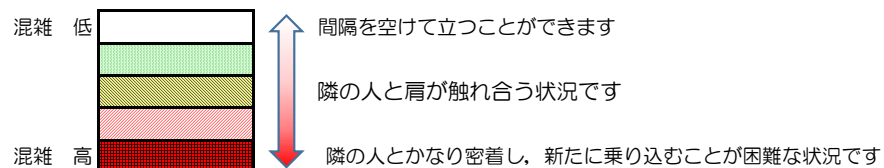

# 箱崎線（中洲川端方面）の混雑状況

## 混雑状況の目安

■ **令和3年11月29日(月)**のご利用状況をもとに作成しています

(中洲川端方面)	貝塚 ↵ 箱崎九大前	箱崎九大前 ↵ 箱崎宮前	箱崎宮前 ↵ 馬出九大病院前	馬出九大病院前 ↵ 千代県庁口	千代県庁口 ↵ 呉服町	呉服町 ↵ 中洲川端
16:00 - 16:15						
16:15 - 16:30						
16:30 - 16:45						
16:45 - 17:00						
17:00 - 17:15						
17:15 - 17:30						
17:30 - 17:45						
17:45 - 18:00						
18:00 - 18:15						
18:15 - 18:30						
18:30 - 18:45						
18:45 - 19:00						