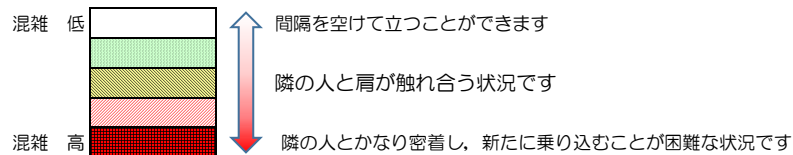

七隈線（天神南方面）の混雑状況

■ **令和3年11月29日(月)**のご利用状況をもとに作成しています。

混雑状況の目安

(天神南方面)	橋本 ↳ 次郎丸	次郎丸 ↳ 賀茂	賀茂 ↳ 野芥	野芥 ↳ 梅林	梅林 ↳ 福大前	福大前 ↳ 七隈	七隈 ↳ 金山	金山 ↳ 茶山	茶山 ↳ 別府	別府 ↳ 六本松	六本松 ↳ 桜坂	桜坂 ↳ 薬院大通	薬院大通 ↳ 薬院	薬院 ↳ 渡辺通	渡辺通 ↳ 天神南
7:00 - 7:15															
7:15 - 7:30												低	低		
7:30 - 7:45								低	中	中	高	中	低		
7:45 - 8:00								低	中	中	低	低	低		
8:00 - 8:15						低	低	低	中	高	高	高	高	中	
8:15 - 8:30							低	低	中	中	高	高	高	低	
8:30 - 8:45											低	低	低		
8:45 - 9:00															
9:00 - 9:15															
9:15 - 9:30															
9:30 - 9:45															
9:45 - 10:00															

※上記の混雑状況は、目安です。

※同じ時間帯でも列車毎の混雑状況には偏りがあります。