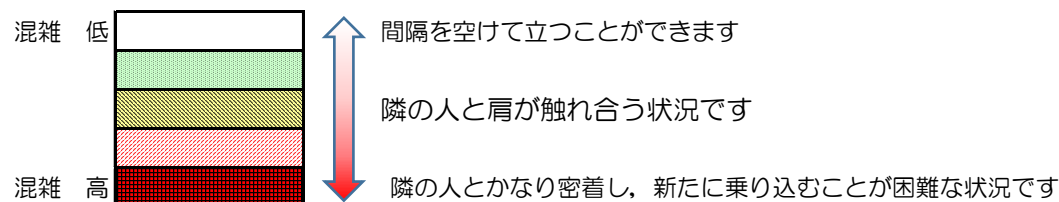

箱崎線（中洲川端方面）の混雑状況

混雑状況の目安

■ **令和3年11月26日(金)**のご利用状況をもとに作成しています

(中洲川端方面)	貝塚 ↵ 箱崎九大前	箱崎九大前 ↵ 箱崎宮前	箱崎宮前 ↵ 馬出九大病院前	馬出九大病院前 ↵ 千代県庁口	千代県庁口 ↵ 呉服町	呉服町 ↵ 中洲川端
7:00 - 7:15						
7:15 - 7:30						
7:30 - 7:45						
7:45 - 8:00						
8:00 - 8:15						
8:15 - 8:30						
8:30 - 8:45						
8:45 - 9:00						
9:00 - 9:15						
9:15 - 9:30						
9:30 - 9:45						
9:45 - 10:00						

※上記の混雑状況は、目安です。
 ※同じ時間帯でも列車毎の混雑状況には偏りがあります。

箱崎線（貝塚方面）の混雑状況

■ **令和3年11月26日(金)**のご利用状況をもとに作成しています

混雑状況の目安

(貝塚方面)	中洲川端 ↳ 呉服町	呉服町 ↳ 千代県庁口	千代県庁口 ↳ 馬出九大病院前	馬出九大病院前 ↳ 箱崎宮前	箱崎宮前 ↳ 箱崎九大前	箱崎九大前 ↳ 貝塚
7:00 - 7:15						
7:15 - 7:30						
7:30 - 7:45						
7:45 - 8:00						
8:00 - 8:15						
8:15 - 8:30						
8:30 - 8:45						
8:45 - 9:00						
9:00 - 9:15						
9:15 - 9:30						
9:30 - 9:45						
9:45 - 10:00						