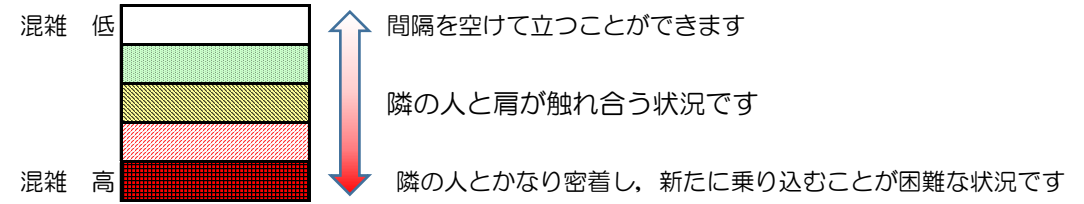

箱崎線（中洲川端方面）の混雑状況

混雑状況の目安

■ **令和3年11月26日(金)**のご利用状況をもとに作成しています

(中洲川端方面)	貝塚 ↵ 箱崎九大前	箱崎九大前 ↵ 箱崎宮前	箱崎宮前 ↵ 馬出九大病院前	馬出九大病院前 ↵ 千代県庁口	千代県庁口 ↵ 呉服町	呉服町 ↵ 中洲川端
7:00 - 7:15						
7:15 - 7:30						
7:30 - 7:45						
7:45 - 8:00						
8:00 - 8:15						
8:15 - 8:30						
8:30 - 8:45						
8:45 - 9:00						
9:00 - 9:15						
9:15 - 9:30						
9:30 - 9:45						
9:45 - 10:00						

※上記の混雑状況は、目安です。
 ※同じ時間帯でも列車毎の混雑状況には偏りがあります。

箱崎線（貝塚方面）の混雑状況

■ **令和3年11月26日(金)**のご利用状況をもとに作成しています

混雑状況の目安

(貝塚方面)	中洲川端 ↳ 呉服町	呉服町 ↳ 千代県庁口	千代県庁口 ↳ 馬出九大病院前	馬出九大病院前 ↳ 箱崎宮前	箱崎宮前 ↳ 箱崎九大前	箱崎九大前 ↳ 貝塚
7:00 - 7:15						
7:15 - 7:30						
7:30 - 7:45						
7:45 - 8:00						
8:00 - 8:15						
8:15 - 8:30						
8:30 - 8:45						
8:45 - 9:00						
9:00 - 9:15						
9:15 - 9:30						
9:30 - 9:45						
9:45 - 10:00						