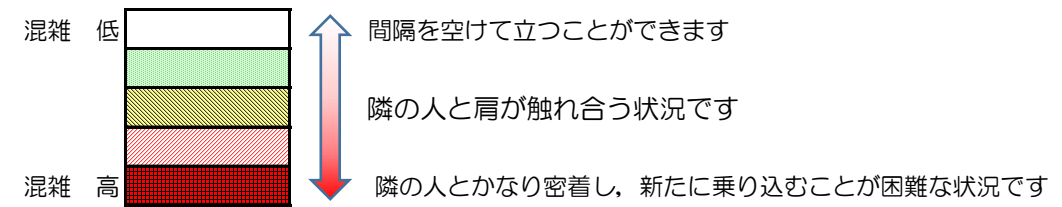

七隈線（天神南方面）の混雑状況

■ **令和3年11月26日(金)**のご利用状況をもとに作成しています。

混雑状況の目安

(天神南方面)	橋本 ↵ 次郎丸	次郎丸 ↵ 賀茂	賀茂 ↵ 野芥	野芥 ↵ 梅林	梅林 ↵ 福大前	福大前 ↵ 七隈	七隈 ↵ 金山	金山 ↵ 茶山	茶山 ↵ 別府	別府 ↵ 六本松	六本松 ↵ 桜坂	桜坂 ↵ 薬院大通	薬院大通 ↵ 薬院	薬院 ↵ 渡辺通	渡辺通 ↵ 天神南
7:00 - 7:15															
7:15 - 7:30															
7:30 - 7:45								低	中	高	高	中	中	低	
7:45 - 8:00							低	低	低	中	中	中	中	低	
8:00 - 8:15							低	低	低	中	中	中	中	低	
8:15 - 8:30						低	低	低	中	高	高	高	中	中	
8:30 - 8:45															
8:45 - 9:00									低	低	低	低	低		
9:00 - 9:15															
9:15 - 9:30															
9:30 - 9:45															
9:45 - 10:00															

※上記の混雑状況は、目安です。
※同じ時間帯でも列車毎の混雑状況には偏りがあります。