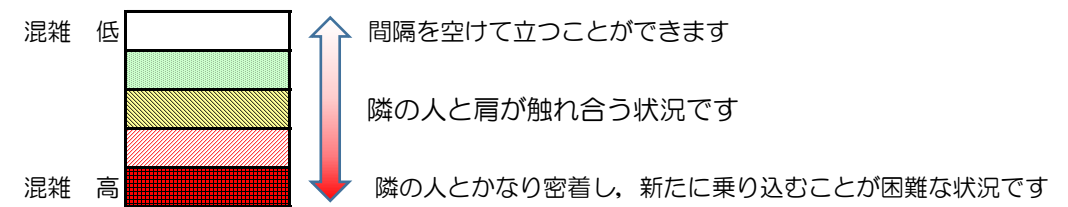

# 七隈線（橋本方面）の混雑状況

■ **令和3年11月26日(金)**のご利用状況をもとに作成しています。

混雑状況の目安

(橋本方面)	天神南 ↵ 渡辺通	渡辺通 ↵ 薬院	薬院 ↵ 薬院大通	薬院大通 ↵ 桜坂	桜坂 ↵ 六本松	六本松 ↵ 別府	別府 ↵ 茶山	茶山 ↵ 金山	金山 ↵ 七隈	七隈 ↵ 福大前	福大前 ↵ 梅林	梅林 ↵ 野芥	野芥 ↵ 賀茂	賀茂 ↵ 次郎丸	次郎丸 ↵ 橋本
7:00 - 7:15															
7:15 - 7:30															
7:30 - 7:45															
7:45 - 8:00															
8:00 - 8:15															
8:15 - 8:30															
8:30 - 8:45															
8:45 - 9:00															
9:00 - 9:15															
9:15 - 9:30															
9:30 - 9:45															
9:45 - 10:00															

※上記の混雑状況は、目安です。

※同じ時間帯でも列車毎の混雑状況には偏りがあります。