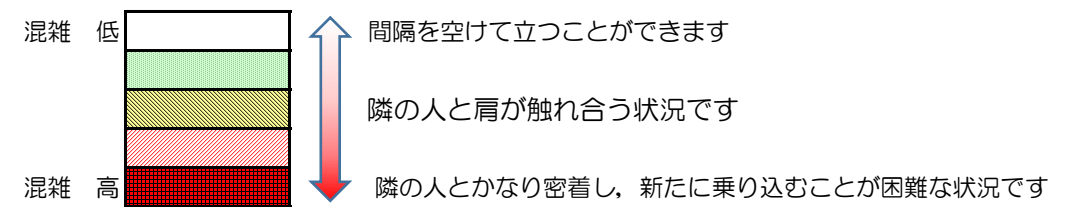

七隈線（天神南方面）の混雑状況

■ **令和3年11月26日(金)**のご利用状況をもとに作成しています。

混雑状況の目安

(天神南方面)	橋本 ↵ 次郎丸	次郎丸 ↵ 賀茂	賀茂 ↵ 野芥	野芥 ↵ 梅林	梅林 ↵ 福大前	福大前 ↵ 七隈	七隈 ↵ 金山	金山 ↵ 茶山	茶山 ↵ 別府	別府 ↵ 六本松	六本松 ↵ 桜坂	桜坂 ↵ 薬院大通	薬院大通 ↵ 薬院	薬院 ↵ 渡辺通	渡辺通 ↵ 天神南
16:00 - 16:15															
16:15 - 16:30															
16:30 - 16:45															
16:45 - 17:00															
17:00 - 17:15															
17:15 - 17:30															
17:30 - 17:45															
17:45 - 18:00															
18:00 - 18:15															
18:15 - 18:30															
18:30 - 18:45															
18:45 - 19:00															

※上記の混雑状況は、目安です。
※同じ時間帯でも列車毎の混雑状況には偏りがあります。