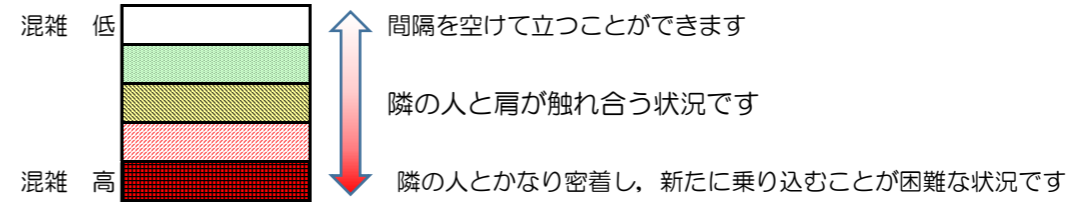

# 箱崎線（中洲川端方面）の混雑状況

## 混雑状況の目安

■ **令和3年11月25日(木)**のご利用状況をもとに作成しています

(中洲川端方面)	貝塚 ↵ 箱崎九大前	箱崎九大前 ↵ 箱崎宮前	箱崎宮前 ↵ 馬出九大病院前	馬出九大病院前 ↵ 千代県庁口	千代県庁口 ↵ 呉服町	呉服町 ↵ 中洲川端
7:00 - 7:15						
7:15 - 7:30						
7:30 - 7:45						
7:45 - 8:00						
8:00 - 8:15						
8:15 - 8:30						
8:30 - 8:45						
8:45 - 9:00						
9:00 - 9:15						
9:15 - 9:30						
9:30 - 9:45						
9:45 - 10:00						