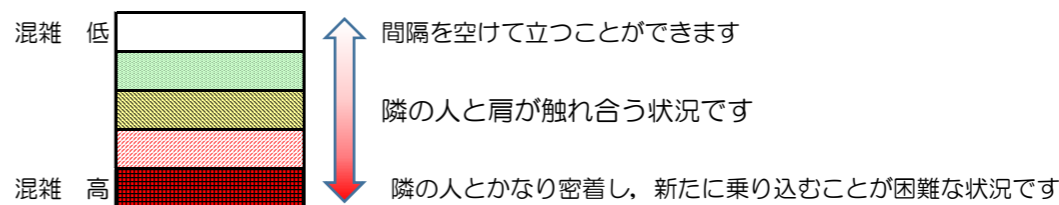

箱崎線（貝塚方面）の混雑状況

■ **令和3年11月25日(木)**のご利用状況をもとに作成しています

混雑状況の目安

(貝塚方面)	中洲川端 ↳ 呉服町	呉服町 ↳ 千代県庁口	千代県庁口 ↳ 馬出九大病院前	馬出九大病院前 ↳ 箱崎宮前	箱崎宮前 ↳ 箱崎九大前	箱崎九大前 ↳ 貝塚
7:00 - 7:15						
7:15 - 7:30						
7:30 - 7:45						
7:45 - 8:00						
8:00 - 8:15						
8:15 - 8:30						
8:30 - 8:45						
8:45 - 9:00						
9:00 - 9:15						
9:15 - 9:30						
9:30 - 9:45						
9:45 - 10:00						

※上記の混雑状況は、目安です。
※同じ時間帯でも列車毎の混雑状況には偏りがあります。