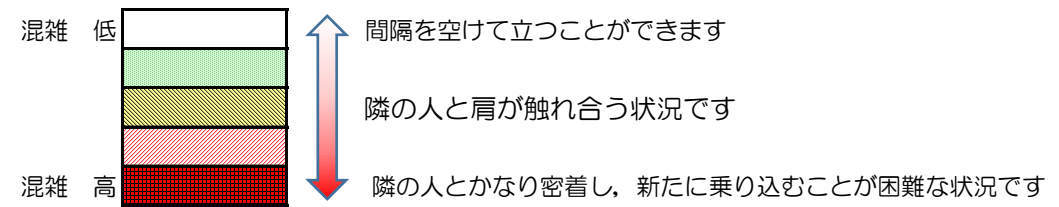

七隈線（橋本方面）の混雑状況

■ **令和3年11月25日(木)**のご利用状況をもとに作成しています。

混雑状況の目安

(橋本方面)	天神南 ↵ 渡辺通	渡辺通 ↵ 薬院	薬院 ↵ 薬院大通	薬院大通 ↵ 桜坂	桜坂 ↵ 六本松	六本松 ↵ 別府	別府 ↵ 茶山	茶山 ↵ 金山	金山 ↵ 七隈	七隈 ↵ 福大前	福大前 ↵ 梅林	梅林 ↵ 野芥	野芥 ↵ 賀茂	賀茂 ↵ 次郎丸	次郎丸 ↵ 橋本
7:00 - 7:15															
7:15 - 7:30															
7:30 - 7:45															
7:45 - 8:00															
8:00 - 8:15															
8:15 - 8:30															
8:30 - 8:45															
8:45 - 9:00															
9:00 - 9:15															
9:15 - 9:30															
9:30 - 9:45															
9:45 - 10:00															

※上記の混雑状況は、目安です。
 ※同じ時間帯でも列車毎の混雑状況には偏りがあります。

七隈線（天神南方面）の混雑状況

■ **令和3年11月25日(木)**のご利用状況をもとに作成しています。

混雑状況の目安

(天神南方面)	橋本 ↵ 次郎丸	次郎丸 ↵ 賀茂	賀茂 ↵ 野芥	野芥 ↵ 梅林	梅林 ↵ 福大前	福大前 ↵ 七隈	七隈 ↵ 金山	金山 ↵ 茶山	茶山 ↵ 別府	別府 ↵ 六本松	六本松 ↵ 桜坂	桜坂 ↵ 薬院大通	薬院大通 ↵ 薬院	薬院 ↵ 渡辺通	渡辺通 ↵ 天神南
7:00 - 7:15															
7:15 - 7:30															
7:30 - 7:45								低	中	高	高	中	中	中	低
7:45 - 8:00							低	低	低	中	中	中	低	低	
8:00 - 8:15						低	低	低	中	高	高	高	中	低	
8:15 - 8:30						低	低	低	中	高	高	高	中	中	
8:30 - 8:45									低	低	低	低	低		
8:45 - 9:00															
9:00 - 9:15															
9:15 - 9:30															
9:30 - 9:45															
9:45 - 10:00															