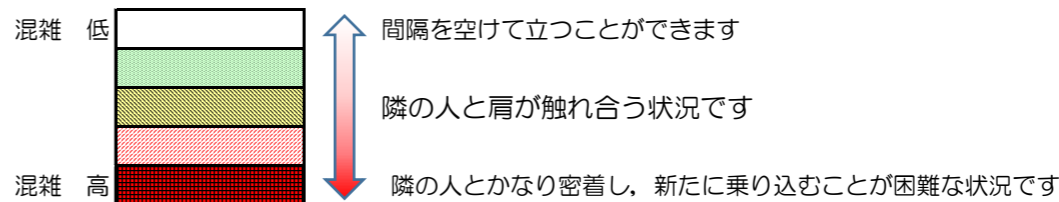

箱崎線（中洲川端方面）の混雑状況

混雑状況の目安

■ **令和3年11月24日(水)**のご利用状況をもとに作成しています

(中洲川端方面)	貝塚 ↵ 箱崎九大前	箱崎九大前 ↵ 箱崎宮前	箱崎宮前 ↵ 馬出九大病院前	馬出九大病院前 ↵ 千代県庁口	千代県庁口 ↵ 呉服町	呉服町 ↵ 中洲川端
7:00 - 7:15						
7:15 - 7:30						
7:30 - 7:45						
7:45 - 8:00						
8:00 - 8:15						
8:15 - 8:30						
8:30 - 8:45						
8:45 - 9:00						
9:00 - 9:15						
9:15 - 9:30						
9:30 - 9:45						
9:45 - 10:00						

※上記の混雑状況は、目安です。

※同じ時間帯でも列車毎の混雑状況には偏りがあります。

箱崎線（貝塚方面）の混雑状況

混雑状況の目安

■令和3年11月24日(水)のご利用状況をもとに作成しています

(貝塚方面)	中洲川端 ↳ 呉服町	呉服町 ↳ 千代県庁口	千代県庁口 ↳ 馬出九大病院前	馬出九大病院前 ↳ 箱崎宮前	箱崎宮前 ↳ 箱崎九大前	箱崎九大前 ↳ 貝塚
7:00 - 7:15						
7:15 - 7:30						
7:30 - 7:45						
7:45 - 8:00						
8:00 - 8:15						
8:15 - 8:30						
8:30 - 8:45						
8:45 - 9:00						
9:00 - 9:15						
9:15 - 9:30						
9:30 - 9:45						
9:45 - 10:00						