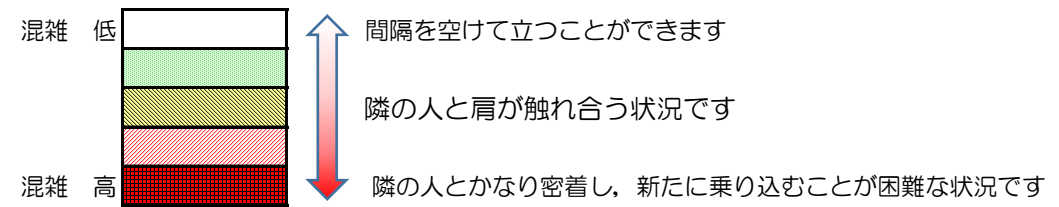

七隈線（橋本方面）の混雑状況

■ **令和3年11月24日(水)**のご利用状況をもとに作成しています。

混雑状況の目安

(橋本方面)	天神南 ↵ 渡辺通	渡辺通 ↵ 薬院	薬院 ↵ 薬院大通	薬院大通 ↵ 桜坂	桜坂 ↵ 六本松	六本松 ↵ 別府	別府 ↵ 茶山	茶山 ↵ 金山	金山 ↵ 七隈	七隈 ↵ 福大前	福大前 ↵ 梅林	梅林 ↵ 野芥	野芥 ↵ 賀茂	賀茂 ↵ 次郎丸	次郎丸 ↵ 橋本
7:00 - 7:15															
7:15 - 7:30															
7:30 - 7:45															
7:45 - 8:00															
8:00 - 8:15															
8:15 - 8:30															
8:30 - 8:45															
8:45 - 9:00															
9:00 - 9:15															
9:15 - 9:30															
9:30 - 9:45															
9:45 - 10:00															

※上記の混雑状況は、目安です。
 ※同じ時間帯でも列車毎の混雑状況には偏りがあります。

七隈線（天神南方面）の混雑状況

■ **令和3年11月24日(水)**のご利用状況をもとに作成しています。

混雑状況の目安

(天神南方面)	橋本 ↵ 次郎丸	次郎丸 ↵ 賀茂	賀茂 ↵ 野芥	野芥 ↵ 梅林	梅林 ↵ 福大前	福大前 ↵ 七隈	七隈 ↵ 金山	金山 ↵ 茶山	茶山 ↵ 別府	別府 ↵ 六本松	六本松 ↵ 桜坂	桜坂 ↵ 薬院大通	薬院大通 ↵ 薬院	薬院 ↵ 渡辺通	渡辺通 ↵ 天神南
7:00 - 7:15															
7:15 - 7:30															
7:30 - 7:45								低	中	中	高	中	低		
7:45 - 8:00								低	中	中	中	中	低		
8:00 - 8:15						低	低	低	中	高	高	高	高	低	
8:15 - 8:30							低	低	中	高	高	高	高	中	
8:30 - 8:45											低	低	低		
8:45 - 9:00															
9:00 - 9:15															
9:15 - 9:30															
9:30 - 9:45															
9:45 - 10:00															