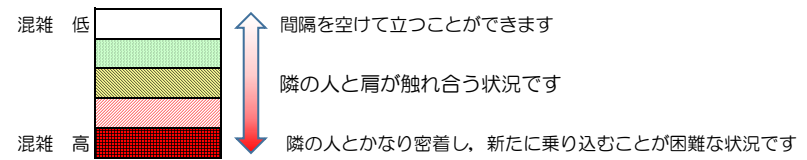

七隈線（橋本方面）の混雑状況

■ **令和3年11月22日(月)**のご利用状況をもとに作成しています。

混雑状況の目安

(橋本方面)	天神南 ↳ 渡辺通	渡辺通 ↳ 薬院	薬院 ↳ 薬院大通	薬院大通 ↳ 桜坂	桜坂 ↳ 六本松	六本松 ↳ 別府	別府 ↳ 茶山	茶山 ↳ 金山	金山 ↳ 七隈	七隈 ↳ 福大前	福大前 ↳ 梅林	梅林 ↳ 野芥	野芥 ↳ 賀茂	賀茂 ↳ 次郎丸	次郎丸 ↳ 橋本
16:00 - 16:15															
16:15 - 16:30															
16:30 - 16:45															
16:45 - 17:00															
17:00 - 17:15															
17:15 - 17:30															
17:30 - 17:45															
17:45 - 18:00															
18:00 - 18:15															
18:15 - 18:30															
18:30 - 18:45															
18:45 - 19:00															