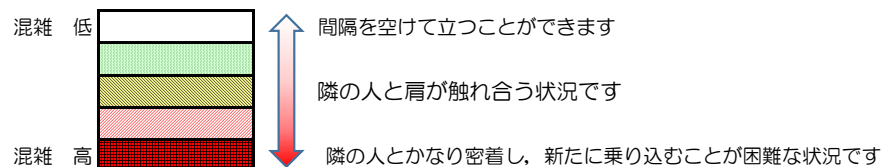

箱崎線（中洲川端方面）の混雑状況

混雑状況の目安

■ **令和3年11月19日(金)**のご利用状況をもとに作成しています

(中洲川端方面)	貝塚 ↵ 箱崎九大前	箱崎九大前 ↵ 箱崎宮前	箱崎宮前 ↵ 馬出九大病院前	馬出九大病院前 ↵ 千代県庁口	千代県庁口 ↵ 呉服町	呉服町 ↵ 中洲川端
7:00 - 7:15						
7:15 - 7:30						
7:30 - 7:45						
7:45 - 8:00						
8:00 - 8:15						
8:15 - 8:30						
8:30 - 8:45						
8:45 - 9:00						
9:00 - 9:15						
9:15 - 9:30						
9:30 - 9:45						
9:45 - 10:00						

※上記の混雑状況は、目安です。

※同じ時間帯でも列車毎の混雑状況には偏りがあります。

箱崎線（貝塚方面）の混雑状況

■ **令和3年11月19日(金)**のご利用状況をもとに作成しています

混雑状況の目安

(貝塚方面)	中洲川端 ↳ 呉服町	呉服町 ↳ 千代県庁口	千代県庁口 ↳ 馬出九大病院前	馬出九大病院前 ↳ 箱崎宮前	箱崎宮前 ↳ 箱崎九大前	箱崎九大前 ↳ 貝塚
7:00 - 7:15						
7:15 - 7:30						
7:30 - 7:45						
7:45 - 8:00						
8:00 - 8:15						
8:15 - 8:30						
8:30 - 8:45						
8:45 - 9:00						
9:00 - 9:15						
9:15 - 9:30						
9:30 - 9:45						
9:45 - 10:00						