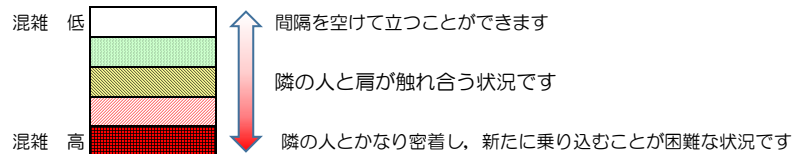

七隈線（天神南方面）の混雑状況

■ **令和3年11月19日(金)**のご利用状況をもとに作成しています。

混雑状況の目安

(天神南方面)	橋本 ↳ 次郎丸	次郎丸 ↳ 賀茂	賀茂 ↳ 野芥	野芥 ↳ 梅林	梅林 ↳ 福大前	福大前 ↳ 七隈	七隈 ↳ 金山	金山 ↳ 茶山	茶山 ↳ 別府	別府 ↳ 六本松	六本松 ↳ 桜坂	桜坂 ↳ 薬院大通	薬院大通 ↳ 薬院	薬院 ↳ 渡辺通	渡辺通 ↳ 天神南
7:00 - 7:15															
7:15 - 7:30															
7:30 - 7:45									低	低	中	中	中	低	
7:45 - 8:00									低	低	中	中	低		
8:00 - 8:15								低	低	中	中	中	低		
8:15 - 8:30						低	低	低	低	中	高	高	高	中	
8:30 - 8:45										低	低	低	低		
8:45 - 9:00															
9:00 - 9:15															
9:15 - 9:30															
9:30 - 9:45															
9:45 - 10:00															

※上記の混雑状況は、目安です。
※同じ時間帯でも列車毎の混雑状況には偏りがあります。