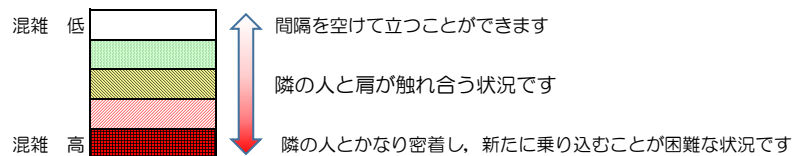

七隈線（橋本方面）の混雑状況

■ **令和3年11月19日(金)**のご利用状況をもとに作成しています。

混雑状況の目安

(橋本方面)	天神南 ↳ 渡辺通	渡辺通 ↳ 薬院	薬院 ↳ 薬院大通	薬院大通 ↳ 桜坂	桜坂 ↳ 六本松	六本松 ↳ 別府	別府 ↳ 茶山	茶山 ↳ 金山	金山 ↳ 七隈	七隈 ↳ 福大前	福大前 ↳ 梅林	梅林 ↳ 野芥	野芥 ↳ 賀茂	賀茂 ↳ 次郎丸	次郎丸 ↳ 橋本
16:00 - 16:15															
16:15 - 16:30															
16:30 - 16:45															
16:45 - 17:00															
17:00 - 17:15															
17:15 - 17:30															
17:30 - 17:45															
17:45 - 18:00															
18:00 - 18:15															
18:15 - 18:30															
18:30 - 18:45															
18:45 - 19:00															