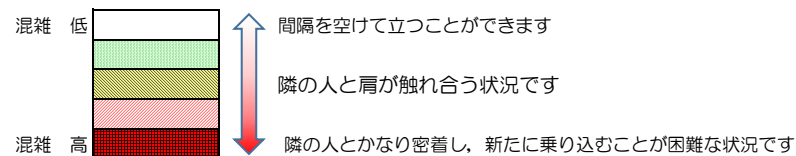

※上記の混雑状況は、目安です。

※同じ時間帯でも列車毎の混雑状況には偏りがあります。

七隈線（天神南方面）の混雑状況

■ **令和3年11月19日(金)**のご利用状況をもとに作成しています。

混雑状況の目安

(天神南方面)	橋本 ↳ 次郎丸	次郎丸 ↳ 賀茂	賀茂 ↳ 野芥	野芥 ↳ 梅林	梅林 ↳ 福大前	福大前 ↳ 七隈	七隈 ↳ 金山	金山 ↳ 茶山	茶山 ↳ 別府	別府 ↳ 六本松	六本松 ↳ 桜坂	桜坂 ↳ 薬院大通	薬院大通 ↳ 薬院	薬院 ↳ 渡辺通	渡辺通 ↳ 天神南
16:00 - 16:15															
16:15 - 16:30															
16:30 - 16:45															
16:45 - 17:00															
17:00 - 17:15															
17:15 - 17:30															
17:30 - 17:45															
17:45 - 18:00															
18:00 - 18:15															
18:15 - 18:30															
18:30 - 18:45															
18:45 - 19:00															