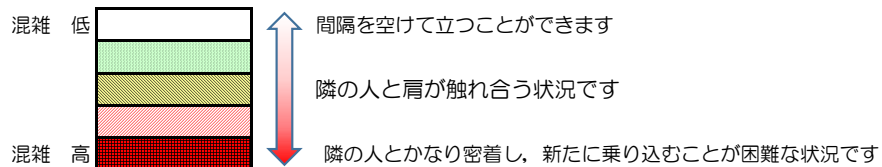

# 箱崎線（中洲川端方面）の混雑状況

混雑状況の目安

■ **令和3年11月18日(木)**のご利用状況をもとに作成しています

(中洲川端方面)	貝塚 ↵ 箱崎九大前	箱崎九大前 ↵ 箱崎宮前	箱崎宮前 ↵ 馬出九大病院前	馬出九大病院前 ↵ 千代県庁口	千代県庁口 ↵ 呉服町	呉服町 ↵ 中洲川端
7:00 - 7:15						
7:15 - 7:30						
7:30 - 7:45						
7:45 - 8:00						
8:00 - 8:15						
8:15 - 8:30						
8:30 - 8:45						
8:45 - 9:00						
9:00 - 9:15						
9:15 - 9:30						
9:30 - 9:45						
9:45 - 10:00						

※上記の混雑状況は、目安です。  
 ※同じ時間帯でも列車毎の混雑状況には偏りがあります。