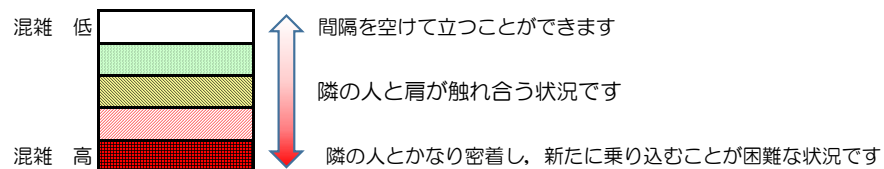

箱崎線（貝塚方面）の混雑状況

混雑状況の目安

■ **令和3年11月18日(木)**のご利用状況をもとに作成しています

(貝塚方面)	中洲川端 ↳ 呉服町	呉服町 ↳ 千代県庁口	千代県庁口 ↳ 馬出九大病院前	馬出九大病院前 ↳ 箱崎宮前	箱崎宮前 ↳ 箱崎九大前	箱崎九大前 ↳ 貝塚
7:00 - 7:15						
7:15 - 7:30						
7:30 - 7:45						
7:45 - 8:00						
8:00 - 8:15						
8:15 - 8:30						
8:30 - 8:45						
8:45 - 9:00						
9:00 - 9:15						
9:15 - 9:30						
9:30 - 9:45						
9:45 - 10:00						

※上記の混雑状況は、目安です。

※同じ時間帯でも列車毎の混雑状況には偏りがあります。