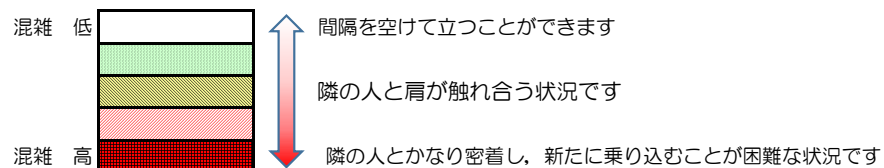

箱崎線（中洲川端方面）の混雑状況

■ **令和3年11月18日(木)**のご利用状況をもとに作成しています

混雑状況の目安

(中洲川端方面)	貝塚 ↵ 箱崎九大前	箱崎九大前 ↵ 箱崎宮前	箱崎宮前 ↵ 馬出九大病院前	馬出九大病院前 ↵ 千代県庁口	千代県庁口 ↵ 呉服町	呉服町 ↵ 中洲川端
16:00 - 16:15						
16:15 - 16:30						
16:30 - 16:45						
16:45 - 17:00						
17:00 - 17:15						
17:15 - 17:30						
17:30 - 17:45						
17:45 - 18:00						
18:00 - 18:15						
18:15 - 18:30						
18:30 - 18:45						
18:45 - 19:00						

※上記の混雑状況は、目安です。

※同じ時間帯でも列車毎の混雑状況には偏りがあります。

箱崎線（貝塚方面）の混雑状況

■ **令和3年11月18日(木)**のご利用状況をもとに作成しています

混雑状況の目安

(貝塚方面)	中洲川端 ↳ 呉服町	呉服町 ↳ 千代県庁口	千代県庁口 ↳ 馬出九大病院前	馬出九大病院前 ↳ 箱崎宮前	箱崎宮前 ↳ 箱崎九大前	箱崎九大前 ↳ 貝塚
16:00 - 16:15						
16:15 - 16:30						
16:30 - 16:45						
16:45 - 17:00						
17:00 - 17:15						
17:15 - 17:30						
17:30 - 17:45						
17:45 - 18:00						
18:00 - 18:15						
18:15 - 18:30						
18:30 - 18:45						
18:45 - 19:00						