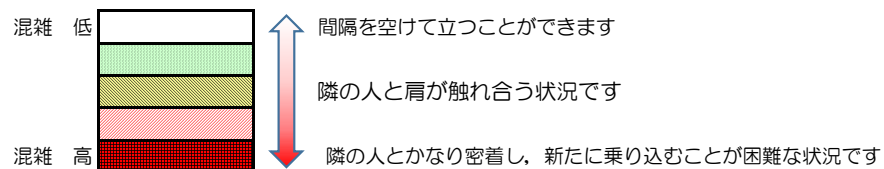

※上記の混雑状況は、目安です。

※同じ時間帯でも列車毎の混雑状況には偏りがあります。

箱崎線（貝塚方面）の混雑状況

■ **令和3年11月18日(木)**のご利用状況をもとに作成しています

混雑状況の目安

(貝塚方面)	中洲川端 ↳ 呉服町	呉服町 ↳ 千代県庁口	千代県庁口 ↳ 馬出九大病院前	馬出九大病院前 ↳ 箱崎宮前	箱崎宮前 ↳ 箱崎九大前	箱崎九大前 ↳ 貝塚
16:00 - 16:15						
16:15 - 16:30						
16:30 - 16:45						
16:45 - 17:00						
17:00 - 17:15						
17:15 - 17:30						
17:30 - 17:45						
17:45 - 18:00						
18:00 - 18:15						
18:15 - 18:30						
18:30 - 18:45						
18:45 - 19:00						