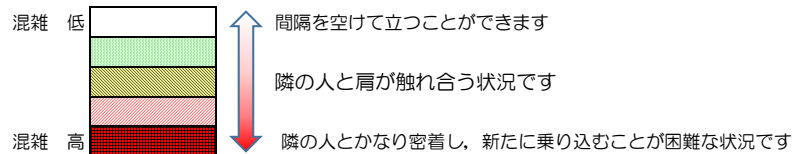

七隈線（天神南方面）の混雑状況

■ **令和3年11月18日(木)**のご利用状況をもとに作成しています。

混雑状況の目安

(天神南方面)	橋本 ↳ 次郎丸	次郎丸 ↳ 賀茂	賀茂 ↳ 野芥	野芥 ↳ 梅林	梅林 ↳ 福大前	福大前 ↳ 七隈	七隈 ↳ 金山	金山 ↳ 茶山	茶山 ↳ 別府	別府 ↳ 六本松	六本松 ↳ 桜坂	桜坂 ↳ 薬院大通	薬院大通 ↳ 薬院	薬院 ↳ 渡辺通	渡辺通 ↳ 天神南
7:00 - 7:15															
7:15 - 7:30															
7:30 - 7:45									低	低	中	中	中	低	
7:45 - 8:00									低	低	中	中	低		
8:00 - 8:15								低	低	中	中	中	低		
8:15 - 8:30							低	低	低	中	高	高	高	中	
8:30 - 8:45											低	低	低		
8:45 - 9:00															
9:00 - 9:15															
9:15 - 9:30															
9:30 - 9:45															
9:45 - 10:00															

※上記の混雑状況は、目安です。

※同じ時間帯でも列車毎の混雑状況には偏りがあります。