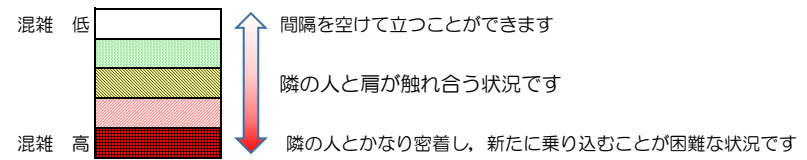

# 七隈線（橋本方面）の混雑状況

■ **令和3年11月18日(木)**のご利用状況をもとに作成しています。

混雑状況の目安

(橋本方面)	天神南 ↳ 渡辺通	渡辺通 ↳ 薬院	薬院 ↳ 薬院大通	薬院大通 ↳ 桜坂	桜坂 ↳ 六本松	六本松 ↳ 別府	別府 ↳ 茶山	茶山 ↳ 金山	金山 ↳ 七隈	七隈 ↳ 福大前	福大前 ↳ 梅林	梅林 ↳ 野芥	野芥 ↳ 賀茂	賀茂 ↳ 次郎丸	次郎丸 ↳ 橋本
7:00 - 7:15															
7:15 - 7:30															
7:30 - 7:45															
7:45 - 8:00															
8:00 - 8:15															
8:15 - 8:30															
8:30 - 8:45															
8:45 - 9:00															
9:00 - 9:15															
9:15 - 9:30															
9:30 - 9:45															
9:45 - 10:00															

※上記の混雑状況は、目安です。  
 ※同じ時間帯でも列車毎の混雑状況には偏りがあります。