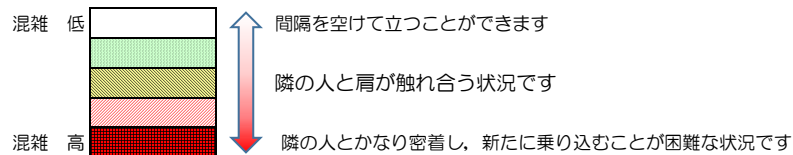

七隈線（天神南方面）の混雑状況

■ **令和3年11月17日(水)**のご利用状況をもとに作成しています。

混雑状況の目安

(天神南方面)	橋本 ↳ 次郎丸	次郎丸 ↳ 賀茂	賀茂 ↳ 野芥	野芥 ↳ 梅林	梅林 ↳ 福大前	福大前 ↳ 七隈	七隈 ↳ 金山	金山 ↳ 茶山	茶山 ↳ 別府	別府 ↳ 六本松	六本松 ↳ 桜坂	桜坂 ↳ 薬院大通	薬院大通 ↳ 薬院	薬院 ↳ 渡辺通	渡辺通 ↳ 天神南
7:00 - 7:15															
7:15 - 7:30															
7:30 - 7:45									低	低	中	低			
7:45 - 8:00									低	中	中	低			
8:00 - 8:15								低	低	中	中	中	中	低	
8:15 - 8:30								低	低	中	中	中	中	低	
8:30 - 8:45												低	低		
8:45 - 9:00															
9:00 - 9:15															
9:15 - 9:30															
9:30 - 9:45															
9:45 - 10:00															

※上記の混雑状況は、目安です。
※同じ時間帯でも列車毎の混雑状況には偏りがあります。