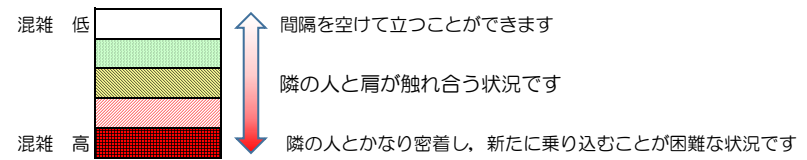

七隈線（橋本方面）の混雑状況

■ **令和3年11月17日(水)**のご利用状況をもとに作成しています。

混雑状況の目安

(橋本方面)	天神南 ↳ 渡辺通	渡辺通 ↳ 薬院	薬院 ↳ 薬院大通	薬院大通 ↳ 桜坂	桜坂 ↳ 六本松	六本松 ↳ 別府	別府 ↳ 茶山	茶山 ↳ 金山	金山 ↳ 七隈	七隈 ↳ 福大前	福大前 ↳ 梅林	梅林 ↳ 野芥	野芥 ↳ 賀茂	賀茂 ↳ 次郎丸	次郎丸 ↳ 橋本
16:00 - 16:15															
16:15 - 16:30															
16:30 - 16:45															
16:45 - 17:00															
17:00 - 17:15															
17:15 - 17:30															
17:30 - 17:45			■	■	■										
17:45 - 18:00															
18:00 - 18:15			■	■	■										
18:15 - 18:30			■	■	■										
18:30 - 18:45		■	■	■	■	■									
18:45 - 19:00			■	■											