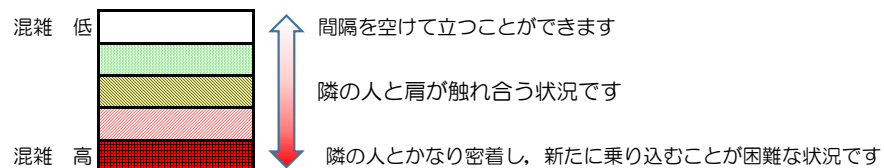

※上記の混雑状況は、目安です。

※同じ時間帯でも列車毎の混雑状況には偏りがあります。

# 箱崎線（貝塚方面）の混雑状況

■ **令和3年11月16日(火)**のご利用状況をもとに作成しています

混雑状況の目安

(貝塚方面)	中洲川端 ↳ 呉服町	呉服町 ↳ 千代県庁口	千代県庁口 ↳ 馬出九大病院前	馬出九大病院前 ↳ 箱崎宮前	箱崎宮前 ↳ 箱崎九大前	箱崎九大前 ↳ 貝塚
7:00 - 7:15						
7:15 - 7:30						
7:30 - 7:45						
7:45 - 8:00						
8:00 - 8:15						
8:15 - 8:30						
8:30 - 8:45						
8:45 - 9:00						
9:00 - 9:15						
9:15 - 9:30						
9:30 - 9:45						
9:45 - 10:00						