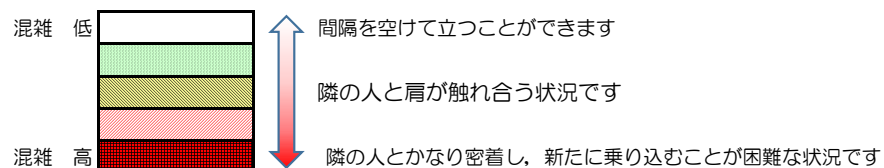

# 箱崎線（中洲川端方面）の混雑状況

■ **令和3年11月16日(火)**のご利用状況をもとに作成しています

混雑状況の目安

(中洲川端方面)	貝塚 ↓ 箱崎九大前	箱崎九大前 ↓ 箱崎宮前	箱崎宮前 ↓ 馬出九大病院前	馬出九大病院前 ↓ 千代県庁口	千代県庁口 ↓ 呉服町	呉服町 ↓ 中洲川端
7:00 - 7:15						
7:15 - 7:30						
7:30 - 7:45						
7:45 - 8:00						
8:00 - 8:15						
8:15 - 8:30						
8:30 - 8:45						
8:45 - 9:00						
9:00 - 9:15						
9:15 - 9:30						
9:30 - 9:45						
9:45 - 10:00						

※上記の混雑状況は、目安です。

※同じ時間帯でも列車毎の混雑状況には偏りがあります。