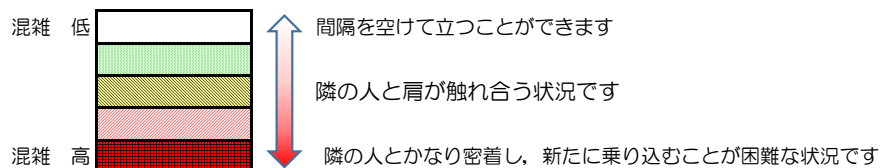

箱崎線（貝塚方面）の混雑状況

混雑状況の目安

■ **令和3年11月16日(火)**のご利用状況をもとに作成しています

(貝塚方面)	中洲川端 ↳ 呉服町	呉服町 ↳ 千代県庁口	千代県庁口 ↳ 馬出九大病院前	馬出九大病院前 ↳ 箱崎宮前	箱崎宮前 ↳ 箱崎九大前	箱崎九大前 ↳ 貝塚
16:00 - 16:15						
16:15 - 16:30						
16:30 - 16:45						
16:45 - 17:00						
17:00 - 17:15						
17:15 - 17:30						
17:30 - 17:45						
17:45 - 18:00						
18:00 - 18:15						
18:15 - 18:30						
18:30 - 18:45						
18:45 - 19:00						

※上記の混雑状況は、目安です。

※同じ時間帯でも列車毎の混雑状況には偏りがあります。