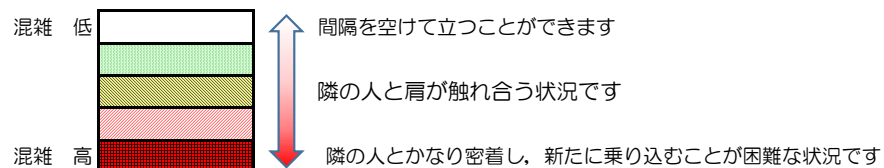

# 箱崎線（中洲川端方面）の混雑状況

## 混雑状況の目安

■ **令和3年11月16日(火)**のご利用状況をもとに作成しています

(中洲川端方面)	貝塚 ↓ 箱崎九大前	箱崎九大前 ↓ 箱崎宮前	箱崎宮前 ↓ 馬出九大病院前	馬出九大病院前 ↓ 千代県庁口	千代県庁口 ↓ 呉服町	呉服町 ↓ 中洲川端
16:00 - 16:15						
16:15 - 16:30						
16:30 - 16:45						
16:45 - 17:00						
17:00 - 17:15						
17:15 - 17:30						
17:30 - 17:45						
17:45 - 18:00						
18:00 - 18:15						
18:15 - 18:30						
18:30 - 18:45						
18:45 - 19:00						