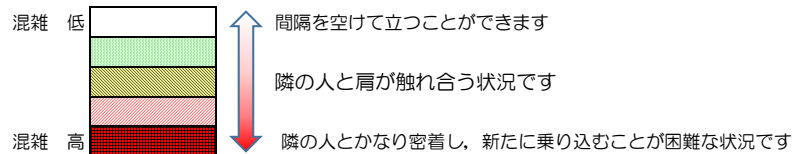

七隈線（天神南方面）の混雑状況

■ **令和3年11月16日(火)**のご利用状況をもとに作成しています。

混雑状況の目安

(天神南方面)	橋本 ↳ 次郎丸	次郎丸 ↳ 賀茂	賀茂 ↳ 野芥	野芥 ↳ 梅林	梅林 ↳ 福大前	福大前 ↳ 七隈	七隈 ↳ 金山	金山 ↳ 茶山	茶山 ↳ 別府	別府 ↳ 六本松	六本松 ↳ 桜坂	桜坂 ↳ 薬院大通	薬院大通 ↳ 薬院	薬院 ↳ 渡辺通	渡辺通 ↳ 天神南
7:00 - 7:15															
7:15 - 7:30															
7:30 - 7:45										低	低	中	中	低	
7:45 - 8:00										低	中	中	中	低	
8:00 - 8:15								低	低	中	中	中	中	低	
8:15 - 8:30								低	低	中	高	高	高	中	
8:30 - 8:45											低	低	低		
8:45 - 9:00															
9:00 - 9:15															
9:15 - 9:30															
9:30 - 9:45															
9:45 - 10:00															

※上記の混雑状況は、目安です。
※同じ時間帯でも列車毎の混雑状況には偏りがあります。