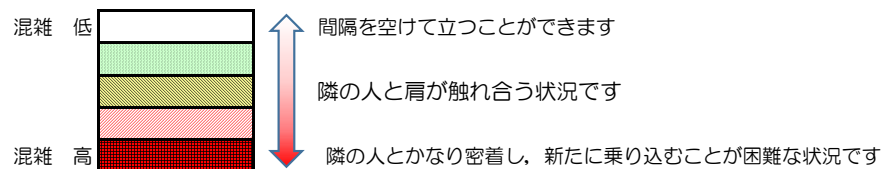

箱崎線（中洲川端方面）の混雑状況

■ **令和3年11月15日(月)**のご利用状況をもとに作成しています

混雑状況の目安

(中洲川端方面)	貝塚 ↵ 箱崎九大前	箱崎九大前 ↵ 箱崎宮前	箱崎宮前 ↵ 馬出九大病院前	馬出九大病院前 ↵ 千代県庁口	千代県庁口 ↵ 呉服町	呉服町 ↵ 中洲川端
7:00 - 7:15						
7:15 - 7:30						
7:30 - 7:45						
7:45 - 8:00						
8:00 - 8:15						
8:15 - 8:30						
8:30 - 8:45						
8:45 - 9:00						
9:00 - 9:15						
9:15 - 9:30						
9:30 - 9:45						
9:45 - 10:00						

※上記の混雑状況は、目安です。

※同じ時間帯でも列車毎の混雑状況には偏りがあります。

箱崎線（貝塚方面）の混雑状況

混雑状況の目安

■ **令和3年11月15日(月)**のご利用状況をもとに作成しています

(貝塚方面)	中洲川端 ∩ 呉服町	呉服町 ∩ 千代県庁口	千代県庁口 ∩ 馬出九大病院前	馬出九大病院前 ∩ 箱崎宮前	箱崎宮前 ∩ 箱崎九大前	箱崎九大前 ∩ 貝塚
7:00 - 7:15						
7:15 - 7:30						
7:30 - 7:45						
7:45 - 8:00						
8:00 - 8:15						
8:15 - 8:30						
8:30 - 8:45						
8:45 - 9:00						
9:00 - 9:15						
9:15 - 9:30						
9:30 - 9:45						
9:45 - 10:00						