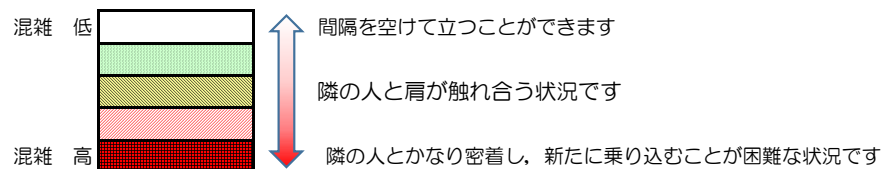

箱崎線（中洲川端方面）の混雑状況

■ **令和3年11月15日(月)**のご利用状況をもとに作成しています

混雑状況の目安

(中洲川端方面)	貝塚 ↵ 箱崎九大前	箱崎九大前 ↵ 箱崎宮前	箱崎宮前 ↵ 馬出九大病院前	馬出九大病院前 ↵ 千代県庁口	千代県庁口 ↵ 呉服町	呉服町 ↵ 中洲川端
7:00 - 7:15						
7:15 - 7:30						
7:30 - 7:45						
7:45 - 8:00						
8:00 - 8:15						
8:15 - 8:30						
8:30 - 8:45						
8:45 - 9:00						
9:00 - 9:15						
9:15 - 9:30						
9:30 - 9:45						
9:45 - 10:00						

※上記の混雑状況は、目安です。

※同じ時間帯でも列車毎の混雑状況には偏りがあります。

箱崎線（貝塚方面）の混雑状況

混雑状況の目安

■ **令和3年11月15日(月)**のご利用状況をもとに作成しています

(貝塚方面)	中洲川端 ∩ 呉服町	呉服町 ∩ 千代県庁口	千代県庁口 ∩ 馬出九大病院前	馬出九大病院前 ∩ 箱崎宮前	箱崎宮前 ∩ 箱崎九大前	箱崎九大前 ∩ 貝塚
7:00 - 7:15						
7:15 - 7:30						
7:30 - 7:45						
7:45 - 8:00						
8:00 - 8:15						
8:15 - 8:30						
8:30 - 8:45						
8:45 - 9:00						
9:00 - 9:15						
9:15 - 9:30						
9:30 - 9:45						
9:45 - 10:00						