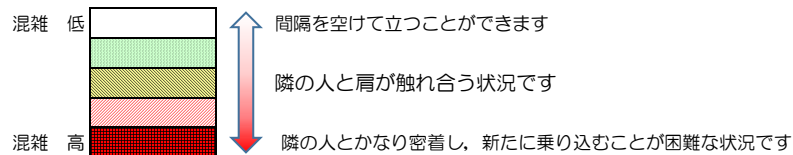

七隈線（天神南方面）の混雑状況

■ **令和3年11月15日(月)**のご利用状況をもとに作成しています。

混雑状況の目安

(天神南方面)	橋本 ↳ 次郎丸	次郎丸 ↳ 賀茂	賀茂 ↳ 野芥	野芥 ↳ 梅林	梅林 ↳ 福大前	福大前 ↳ 七隈	七隈 ↳ 金山	金山 ↳ 茶山	茶山 ↳ 別府	別府 ↳ 六本松	六本松 ↳ 桜坂	桜坂 ↳ 薬院大通	薬院大通 ↳ 薬院	薬院 ↳ 渡辺通	渡辺通 ↳ 天神南
7:00 - 7:15															
7:15 - 7:30												Low	Low		
7:30 - 7:45								Low	Low	Low	Low	Low	Low	Low	
7:45 - 8:00								Low	Low	Low	Low	Low	Low	Low	
8:00 - 8:15							Low	Low	Low	Low	Low	Low	Low	Low	
8:15 - 8:30							Low	Low	Low	Low	Low	Low	Low	Low	
8:30 - 8:45											Low	Low	Low	Low	
8:45 - 9:00															
9:00 - 9:15															
9:15 - 9:30															
9:30 - 9:45															
9:45 - 10:00															

※上記の混雑状況は、目安です。

※同じ時間帯でも列車毎の混雑状況には偏りがあります。