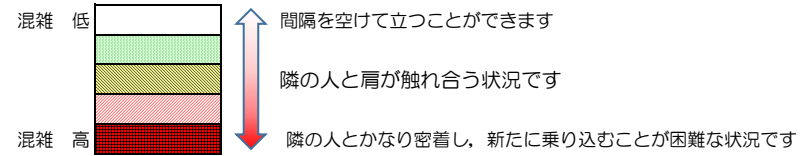

七隈線（橋本方面）の混雑状況

■ **令和3年11月15日(月)**のご利用状況をもとに作成しています。

混雑状況の目安

(橋本方面)	天神南 ↳ 渡辺通	渡辺通 ↳ 薬院	薬院 ↳ 薬院大通	薬院大通 ↳ 桜坂	桜坂 ↳ 六本松	六本松 ↳ 別府	別府 ↳ 茶山	茶山 ↳ 金山	金山 ↳ 七隈	七隈 ↳ 福大前	福大前 ↳ 梅林	梅林 ↳ 野芥	野芥 ↳ 賀茂	賀茂 ↳ 次郎丸	次郎丸 ↳ 橋本
7:00 - 7:15															
7:15 - 7:30															
7:30 - 7:45															
7:45 - 8:00															
8:00 - 8:15															
8:15 - 8:30															
8:30 - 8:45															
8:45 - 9:00															
9:00 - 9:15															
9:15 - 9:30															
9:30 - 9:45															
9:45 - 10:00															