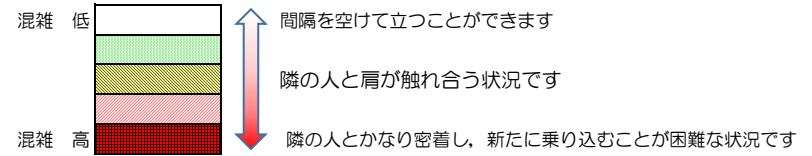

七隈線（天神南方面）の混雑状況

■ **令和3年11月15日(月)**のご利用状況をもとに作成しています。

混雑状況の目安

(天神南方面)	橋本 ↳ 次郎丸	次郎丸 ↳ 賀茂	賀茂 ↳ 野芥	野芥 ↳ 梅林	梅林 ↳ 福大前	福大前 ↳ 七隈	七隈 ↳ 金山	金山 ↳ 茶山	茶山 ↳ 別府	別府 ↳ 六本松	六本松 ↳ 桜坂	桜坂 ↳ 薬院大通	薬院大通 ↳ 薬院	薬院 ↳ 渡辺通	渡辺通 ↳ 天神南
16:00 - 16:15															
16:15 - 16:30															
16:30 - 16:45															
16:45 - 17:00															
17:00 - 17:15															
17:15 - 17:30															
17:30 - 17:45															
17:45 - 18:00															
18:00 - 18:15															
18:15 - 18:30															
18:30 - 18:45															
18:45 - 19:00															

※上記の混雑状況は、目安です。
※同じ時間帯でも列車毎の混雑状況には偏りがあります。