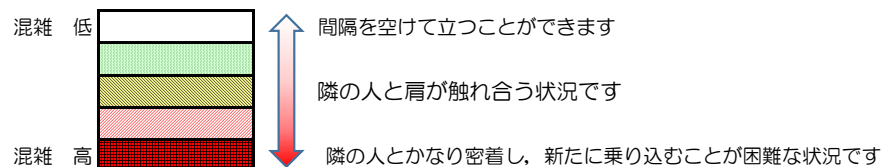

# 箱崎線（中洲川端方面）の混雑状況

## 混雑状況の目安

■ **令和3年11月12日(金)**のご利用状況をもとに作成しています

(中洲川端方面)	貝塚 ↵ 箱崎九大前	箱崎九大前 ↵ 箱崎宮前	箱崎宮前 ↵ 馬出九大病院前	馬出九大病院前 ↵ 千代県庁口	千代県庁口 ↵ 呉服町	呉服町 ↵ 中洲川端
7:00 - 7:15						
7:15 - 7:30						
7:30 - 7:45						
7:45 - 8:00						
8:00 - 8:15						
8:15 - 8:30						
8:30 - 8:45						
8:45 - 9:00						
9:00 - 9:15						
9:15 - 9:30						
9:30 - 9:45						
9:45 - 10:00						