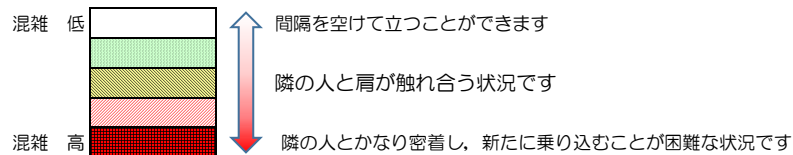

七隈線（天神南方面）の混雑状況

■ **令和3年11月12日(金)**のご利用状況をもとに作成しています。

混雑状況の目安

(天神南方面)	橋本 ↳ 次郎丸	次郎丸 ↳ 賀茂	賀茂 ↳ 野芥	野芥 ↳ 梅林	梅林 ↳ 福大前	福大前 ↳ 七隈	七隈 ↳ 金山	金山 ↳ 茶山	茶山 ↳ 別府	別府 ↳ 六本松	六本松 ↳ 桜坂	桜坂 ↳ 薬院大通	薬院大通 ↳ 薬院	薬院 ↳ 渡辺通	渡辺通 ↳ 天神南
7:00 - 7:15															
7:15 - 7:30												Low	Low		
7:30 - 7:45								Low	Low	Low	Low	Low	Low	Low	
7:45 - 8:00									Low	Low	Low	Low	Low		
8:00 - 8:15							Low	Low	Low	Low	Low	Low	Low	Low	
8:15 - 8:30						Low	Low	Low	Low	Low	High	High	High	Low	
8:30 - 8:45									Low	Low	Low	Low	Low		
8:45 - 9:00															
9:00 - 9:15															
9:15 - 9:30															
9:30 - 9:45															
9:45 - 10:00															

※上記の混雑状況は、目安です。

※同じ時間帯でも列車毎の混雑状況には偏りがあります。