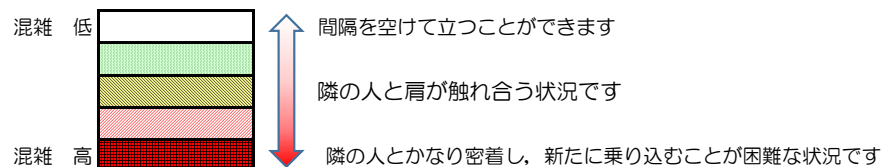

箱崎線（中洲川端方面）の混雑状況

混雑状況の目安

■ **令和3年11月11日(木)**のご利用状況をもとに作成しています

(中洲川端方面)	貝塚 ↵ 箱崎九大前	箱崎九大前 ↵ 箱崎宮前	箱崎宮前 ↵ 馬出九大病院前	馬出九大病院前 ↵ 千代県庁口	千代県庁口 ↵ 呉服町	呉服町 ↵ 中洲川端
7:00 - 7:15						
7:15 - 7:30						
7:30 - 7:45						
7:45 - 8:00						
8:00 - 8:15						
8:15 - 8:30						
8:30 - 8:45						
8:45 - 9:00						
9:00 - 9:15						
9:15 - 9:30						
9:30 - 9:45						
9:45 - 10:00						

※上記の混雑状況は、目安です。

※同じ時間帯でも列車毎の混雑状況には偏りがあります。

箱崎線（貝塚方面）の混雑状況

■ **令和3年11月11日(木)**のご利用状況をもとに作成しています

混雑状況の目安

(貝塚方面)	中洲川端 ↳ 呉服町	呉服町 ↳ 千代県庁口	千代県庁口 ↳ 馬出九大病院前	馬出九大病院前 ↳ 箱崎宮前	箱崎宮前 ↳ 箱崎九大前	箱崎九大前 ↳ 貝塚
7:00 - 7:15						
7:15 - 7:30						
7:30 - 7:45						
7:45 - 8:00						
8:00 - 8:15						
8:15 - 8:30						
8:30 - 8:45						
8:45 - 9:00						
9:00 - 9:15						
9:15 - 9:30						
9:30 - 9:45						
9:45 - 10:00						