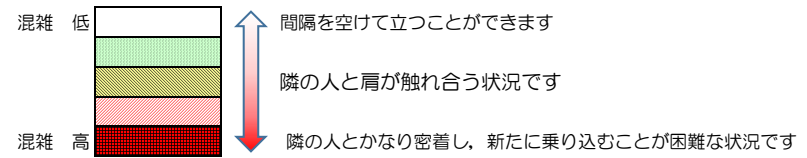

七隈線（天神南方面）の混雑状況

■ **令和3年11月11日(木)**のご利用状況をもとに作成しています。

混雑状況の目安

(天神南方面)	橋本 ↳ 次郎丸	次郎丸 ↳ 賀茂	賀茂 ↳ 野芥	野芥 ↳ 梅林	梅林 ↳ 福大前	福大前 ↳ 七隈	七隈 ↳ 金山	金山 ↳ 茶山	茶山 ↳ 別府	別府 ↳ 六本松	六本松 ↳ 桜坂	桜坂 ↳ 薬院大通	薬院大通 ↳ 薬院	薬院 ↳ 渡辺通	渡辺通 ↳ 天神南
7:00 - 7:15															
7:15 - 7:30												Low	Low		
7:30 - 7:45								Low	Low	Low	Low	Low	Low	Low	
7:45 - 8:00								Low	Low	Low	Low	Low	Low	Low	
8:00 - 8:15							Low	Low	Low	Low	Low	Low	Low	Low	Low
8:15 - 8:30						Low	Low	Low	Low	Low	Low	Low	Low	Low	Low
8:30 - 8:45									Low	Low	Low	Low	Low		
8:45 - 9:00															
9:00 - 9:15															
9:15 - 9:30															
9:30 - 9:45															
9:45 - 10:00															

※上記の混雑状況は、目安です。
※同じ時間帯でも列車毎の混雑状況には偏りがあります。