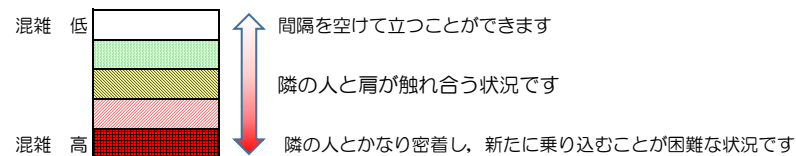

七隈線（橋本方面）の混雑状況

■ **令和3年11月11日(木)**のご利用状況をもとに作成しています。

混雑状況の目安

(橋本方面)	天神南 ↳ 渡辺通	渡辺通 ↳ 薬院	薬院 ↳ 薬院大通	薬院大通 ↳ 桜坂	桜坂 ↳ 六本松	六本松 ↳ 別府	別府 ↳ 茶山	茶山 ↳ 金山	金山 ↳ 七隈	七隈 ↳ 福大前	福大前 ↳ 梅林	梅林 ↳ 野芥	野芥 ↳ 賀茂	賀茂 ↳ 次郎丸	次郎丸 ↳ 橋本
16:00 - 16:15															
16:15 - 16:30															
16:30 - 16:45															
16:45 - 17:00															
17:00 - 17:15															
17:15 - 17:30															
17:30 - 17:45			■	■	■										
17:45 - 18:00				■											
18:00 - 18:15			■	■	■										
18:15 - 18:30			■	■	■	■									
18:30 - 18:45		■	■	■	■	■									
18:45 - 19:00			■	■											

※上記の混雑状況は、目安です。

※同じ時間帯でも列車毎の混雑状況には偏りがあります。

七隈線（天神南方面）の混雑状況

■ **令和3年11月11日(木)**のご利用状況をもとに作成しています。

混雑状況の目安

(天神南方面)	橋本 ↳ 次郎丸	次郎丸 ↳ 賀茂	賀茂 ↳ 野芥	野芥 ↳ 梅林	梅林 ↳ 福大前	福大前 ↳ 七隈	七隈 ↳ 金山	金山 ↳ 茶山	茶山 ↳ 別府	別府 ↳ 六本松	六本松 ↳ 桜坂	桜坂 ↳ 薬院大通	薬院大通 ↳ 薬院	薬院 ↳ 渡辺通	渡辺通 ↳ 天神南
16:00 - 16:15															
16:15 - 16:30							Low	Low	Low	Low	Yellow	Yellow	Low		
16:30 - 16:45															
16:45 - 17:00															
17:00 - 17:15															
17:15 - 17:30															
17:30 - 17:45															
17:45 - 18:00															
18:00 - 18:15															
18:15 - 18:30															
18:30 - 18:45															
18:45 - 19:00															