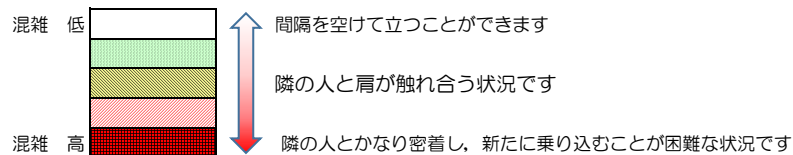

※上記の混雑状況は、目安です。

※同じ時間帯でも列車毎の混雑状況には偏りがあります。

七隈線（天神南方面）の混雑状況

■ **令和3年11月11日(木)**のご利用状況をもとに作成しています。

混雑状況の目安

(天神南方面)	橋本 ↳ 次郎丸	次郎丸 ↳ 賀茂	賀茂 ↳ 野芥	野芥 ↳ 梅林	梅林 ↳ 福大前	福大前 ↳ 七隈	七隈 ↳ 金山	金山 ↳ 茶山	茶山 ↳ 別府	別府 ↳ 六本松	六本松 ↳ 桜坂	桜坂 ↳ 薬院大通	薬院大通 ↳ 薬院	薬院 ↳ 渡辺通	渡辺通 ↳ 天神南
16:00 - 16:15															
16:15 - 16:30							Low	Low	Low	Low	Yellow	Yellow	Low		
16:30 - 16:45															
16:45 - 17:00															
17:00 - 17:15															
17:15 - 17:30															
17:30 - 17:45															
17:45 - 18:00															
18:00 - 18:15															
18:15 - 18:30															
18:30 - 18:45															
18:45 - 19:00															

※上記の混雑状況は、目安です。
※同じ時間帯でも列車毎の混雑状況には偏りがあります。