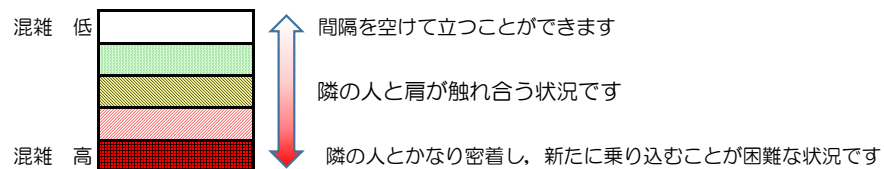

箱崎線（中洲川端方面）の混雑状況

■ **令和3年11月10日(水)**のご利用状況をもとに作成しています

混雑状況の目安

(中洲川端方面)	貝塚 ↓ 箱崎九大前	箱崎九大前 ↓ 箱崎宮前	箱崎宮前 ↓ 馬出九大病院前	馬出九大病院前 ↓ 千代県庁口	千代県庁口 ↓ 呉服町	呉服町 ↓ 中洲川端
7:00 - 7:15						
7:15 - 7:30						
7:30 - 7:45						
7:45 - 8:00						
8:00 - 8:15						
8:15 - 8:30						
8:30 - 8:45						
8:45 - 9:00						
9:00 - 9:15						
9:15 - 9:30						
9:30 - 9:45						
9:45 - 10:00						

※上記の混雑状況は、目安です。
 ※同じ時間帯でも列車毎の混雑状況には偏りがあります。

箱崎線（貝塚方面）の混雑状況

■ **令和3年11月10日(水)**のご利用状況をもとに作成しています

混雑状況の目安

(貝塚方面)	中洲川端 ↳ 呉服町	呉服町 ↳ 千代県庁口	千代県庁口 ↳ 馬出九大病院前	馬出九大病院前 ↳ 箱崎宮前	箱崎宮前 ↳ 箱崎九大前	箱崎九大前 ↳ 貝塚
7:00 - 7:15						
7:15 - 7:30						
7:30 - 7:45						
7:45 - 8:00						
8:00 - 8:15						
8:15 - 8:30						
8:30 - 8:45						
8:45 - 9:00						
9:00 - 9:15						
9:15 - 9:30						
9:30 - 9:45						
9:45 - 10:00						