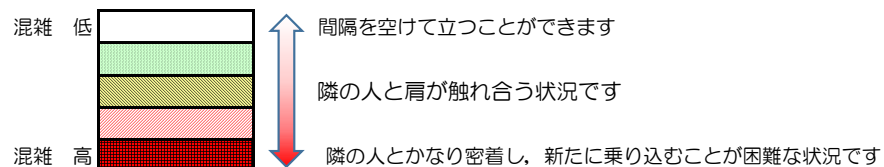

箱崎線（中洲川端方面）の混雑状況

■ **令和3年11月10日(水)**のご利用状況をもとに作成しています

混雑状況の目安

(中洲川端方面)	貝塚 ↓ 箱崎九大前	箱崎九大前 ↓ 箱崎宮前	箱崎宮前 ↓ 馬出九大病院前	馬出九大病院前 ↓ 千代県庁口	千代県庁口 ↓ 呉服町	呉服町 ↓ 中洲川端
7:00 - 7:15						
7:15 - 7:30						
7:30 - 7:45						
7:45 - 8:00						
8:00 - 8:15						
8:15 - 8:30						
8:30 - 8:45						
8:45 - 9:00						
9:00 - 9:15						
9:15 - 9:30						
9:30 - 9:45						
9:45 - 10:00						

※上記の混雑状況は、目安です。
 ※同じ時間帯でも列車毎の混雑状況には偏りがあります。

箱崎線（貝塚方面）の混雑状況

■ **令和3年11月10日(水)**のご利用状況をもとに作成しています

混雑状況の目安

(貝塚方面)	中洲川端 ↳ 呉服町	呉服町 ↳ 千代県庁口	千代県庁口 ↳ 馬出九大病院前	馬出九大病院前 ↳ 箱崎宮前	箱崎宮前 ↳ 箱崎九大前	箱崎九大前 ↳ 貝塚
7:00 - 7:15						
7:15 - 7:30						
7:30 - 7:45						
7:45 - 8:00						
8:00 - 8:15						
8:15 - 8:30						
8:30 - 8:45						
8:45 - 9:00						
9:00 - 9:15						
9:15 - 9:30						
9:30 - 9:45						
9:45 - 10:00						