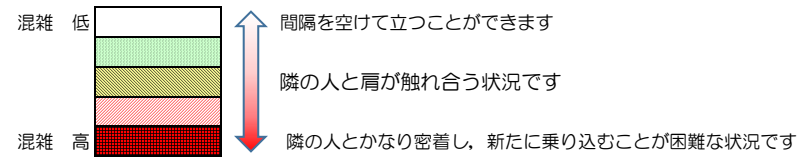

七隈線（天神南方面）の混雑状況

■ **令和3年11月10日(水)**のご利用状況をもとに作成しています。

混雑状況の目安

(天神南方面)	橋本 ↳ 次郎丸	次郎丸 ↳ 賀茂	賀茂 ↳ 野芥	野芥 ↳ 梅林	梅林 ↳ 福大前	福大前 ↳ 七隈	七隈 ↳ 金山	金山 ↳ 茶山	茶山 ↳ 別府	別府 ↳ 六本松	六本松 ↳ 桜坂	桜坂 ↳ 薬院大通	薬院大通 ↳ 薬院	薬院 ↳ 渡辺通	渡辺通 ↳ 天神南
7:00 - 7:15															
7:15 - 7:30												Low	Low		
7:30 - 7:45										Low	Low	Med	Med	Low	
7:45 - 8:00										Low	Med	Med	Low		
8:00 - 8:15								Low	Low	Med	High	High	High	Low	
8:15 - 8:30								Low	Low	Med	High	High	High	Med	Low
8:30 - 8:45											Low	Low	Low		
8:45 - 9:00															
9:00 - 9:15															
9:15 - 9:30															
9:30 - 9:45															
9:45 - 10:00															

※上記の混雑状況は、目安です。
※同じ時間帯でも列車毎の混雑状況には偏りがあります。