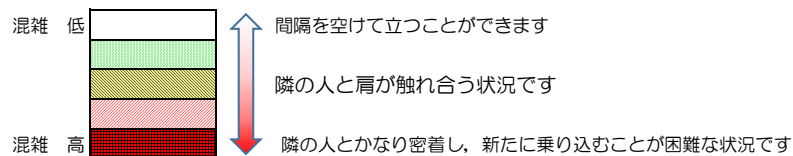

# 七隈線（橋本方面）の混雑状況

■ **令和3年11月10日(水)**のご利用状況をもとに作成しています。

混雑状況の目安

(橋本方面)	天神南 ↳ 渡辺通	渡辺通 ↳ 薬院	薬院 ↳ 薬院大通	薬院大通 ↳ 桜坂	桜坂 ↳ 六本松	六本松 ↳ 別府	別府 ↳ 茶山	茶山 ↳ 金山	金山 ↳ 七隈	七隈 ↳ 福大前	福大前 ↳ 梅林	梅林 ↳ 野芥	野芥 ↳ 賀茂	賀茂 ↳ 次郎丸	次郎丸 ↳ 橋本
16:00 - 16:15															
16:15 - 16:30															
16:30 - 16:45															
16:45 - 17:00															
17:00 - 17:15															
17:15 - 17:30															
17:30 - 17:45			■	■	■	■									
17:45 - 18:00			■	■	■	■									
18:00 - 18:15		■	■	■	■	■									
18:15 - 18:30		■	■	■	■	■									
18:30 - 18:45	■	■	■	■	■	■									
18:45 - 19:00			■	■	■	■									

※上記の混雑状況は、目安です。

※同じ時間帯でも列車毎の混雑状況には偏りがあります。