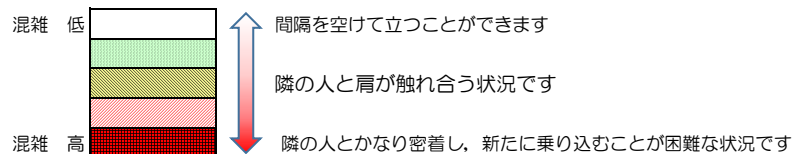

七隈線（天神南方面）の混雑状況

■ **令和3年11月10日(水)**のご利用状況をもとに作成しています。

混雑状況の目安

(天神南方面)	橋本 ↳ 次郎丸	次郎丸 ↳ 賀茂	賀茂 ↳ 野芥	野芥 ↳ 梅林	梅林 ↳ 福大前	福大前 ↳ 七隈	七隈 ↳ 金山	金山 ↳ 茶山	茶山 ↳ 別府	別府 ↳ 六本松	六本松 ↳ 桜坂	桜坂 ↳ 薬院大通	薬院大通 ↳ 薬院	薬院 ↳ 渡辺通	渡辺通 ↳ 天神南
16:00 - 16:15															
16:15 - 16:30															
16:30 - 16:45															
16:45 - 17:00															
17:00 - 17:15															
17:15 - 17:30															
17:30 - 17:45															
17:45 - 18:00															
18:00 - 18:15															
18:15 - 18:30															
18:30 - 18:45															
18:45 - 19:00															

※上記の混雑状況は、目安です。
※同じ時間帯でも列車毎の混雑状況には偏りがあります。