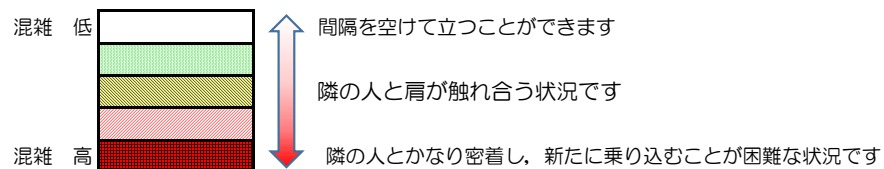

箱崎線（中洲川端方面）の混雑状況

混雑状況の目安

■ **令和3年11月9日(火)**のご利用状況をもとに作成しています。

(中洲川端方面)	貝塚 ↵ 箱崎九大前	箱崎九大前 ↵ 箱崎宮前	箱崎宮前 ↵ 馬出九大病院前	馬出九大病院前 ↵ 千代県庁口	千代県庁口 ↵ 呉服町	呉服町 ↵ 中洲川端
7:00 - 7:15						
7:15 - 7:30						
7:30 - 7:45						
7:45 - 8:00						
8:00 - 8:15						
8:15 - 8:30						
8:30 - 8:45						
8:45 - 9:00						
9:00 - 9:15						
9:15 - 9:30						
9:30 - 9:45						
9:45 - 10:00						

※上記の混雑状況は、目安です。

※同じ時間帯でも列車毎の混雑状況には偏りがあります。

箱崎線（貝塚方面）の混雑状況

混雑状況の目安

■ **令和3年11月9日(火)**のご利用状況をもとに作成しています。

(貝塚方面)	中洲川端 ↳ 呉服町	呉服町 ↳ 千代県庁口	千代県庁口 ↳ 馬出九大病院前	馬出九大病院前 ↳ 箱崎宮前	箱崎宮前 ↳ 箱崎九大前	箱崎九大前 ↳ 貝塚
7:00 - 7:15						
7:15 - 7:30						
7:30 - 7:45						
7:45 - 8:00						
8:00 - 8:15						
8:15 - 8:30						
8:30 - 8:45						
8:45 - 9:00						
9:00 - 9:15						
9:15 - 9:30						
9:30 - 9:45						
9:45 - 10:00						