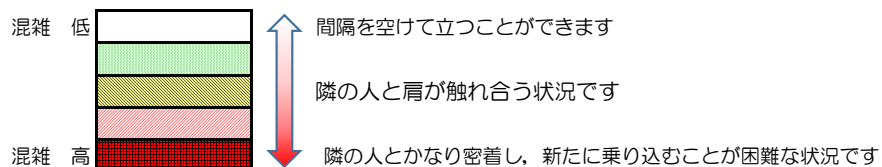

箱崎線（中洲川端方面）の混雑状況

混雑状況の目安

■ **令和3年11月9日(火)**のご利用状況をもとに作成しています。

(中洲川端方面)	貝塚 ↵ 箱崎九大前	箱崎九大前 ↵ 箱崎宮前	箱崎宮前 ↵ 馬出九大病院前	馬出九大病院前 ↵ 千代県庁口	千代県庁口 ↵ 呉服町	呉服町 ↵ 中洲川端
7:00 - 7:15						
7:15 - 7:30						
7:30 - 7:45						
7:45 - 8:00						
8:00 - 8:15						
8:15 - 8:30						
8:30 - 8:45						
8:45 - 9:00						
9:00 - 9:15						
9:15 - 9:30						
9:30 - 9:45						
9:45 - 10:00						

※上記の混雑状況は、目安です。

※同じ時間帯でも列車毎の混雑状況には偏りがあります。

箱崎線（貝塚方面）の混雑状況

混雑状況の目安

■ **令和3年11月9日(火)**のご利用状況をもとに作成しています。

(貝塚方面)	中洲川端 ↳ 呉服町	呉服町 ↳ 千代県庁口	千代県庁口 ↳ 馬出九大病院前	馬出九大病院前 ↳ 箱崎宮前	箱崎宮前 ↳ 箱崎九大前	箱崎九大前 ↳ 貝塚
7:00 - 7:15						
7:15 - 7:30						
7:30 - 7:45						
7:45 - 8:00						
8:00 - 8:15						
8:15 - 8:30						
8:30 - 8:45						
8:45 - 9:00						
9:00 - 9:15						
9:15 - 9:30						
9:30 - 9:45						
9:45 - 10:00						