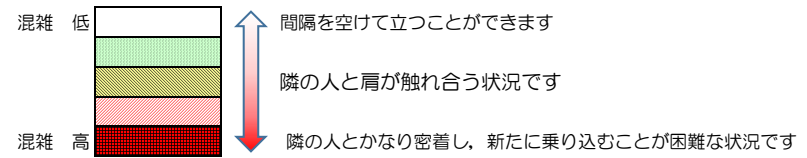

七隈線（天神南方面）の混雑状況

■ **令和3年11月9日(火)**のご利用状況をもとに作成しています。

混雑状況の目安

(天神南方面)	橋本 ↳ 次郎丸	次郎丸 ↳ 賀茂	賀茂 ↳ 野芥	野芥 ↳ 梅林	梅林 ↳ 福大前	福大前 ↳ 七隈	七隈 ↳ 金山	金山 ↳ 茶山	茶山 ↳ 別府	別府 ↳ 六本松	六本松 ↳ 桜坂	桜坂 ↳ 薬院大通	薬院大通 ↳ 薬院	薬院 ↳ 渡辺通	渡辺通 ↳ 天神南
7:00 - 7:15															
7:15 - 7:30												Low	Low		
7:30 - 7:45									Low	Low	Low	Low	Low	Low	
7:45 - 8:00									Low	Low	Low	Low	Low		
8:00 - 8:15							Low	Low	Low	Low	Low	Low	Low	Low	
8:15 - 8:30							Low	Low	Low	Low	High	High	High	Low	
8:30 - 8:45											Low	Low	Low		
8:45 - 9:00															
9:00 - 9:15															
9:15 - 9:30															
9:30 - 9:45															
9:45 - 10:00															

※上記の混雑状況は、目安です。
※同じ時間帯でも列車毎の混雑状況には偏りがあります。