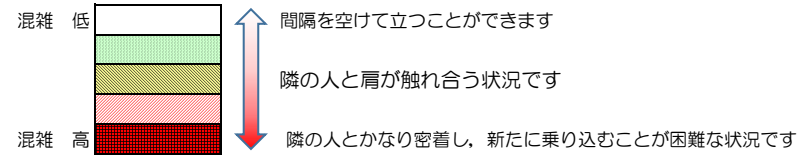

七隈線（天神南方面）の混雑状況

■ **令和3年11月9日(火)**のご利用状況をもとに作成しています。

混雑状況の目安

(天神南方面)	橋本 ↳ 次郎丸	次郎丸 ↳ 賀茂	賀茂 ↳ 野芥	野芥 ↳ 梅林	梅林 ↳ 福大前	福大前 ↳ 七隈	七隈 ↳ 金山	金山 ↳ 茶山	茶山 ↳ 別府	別府 ↳ 六本松	六本松 ↳ 桜坂	桜坂 ↳ 薬院大通	薬院大通 ↳ 薬院	薬院 ↳ 渡辺通	渡辺通 ↳ 天神南
16:00 - 16:15															
16:15 - 16:30										Low	Low	Low	Low		
16:30 - 16:45															
16:45 - 17:00															
17:00 - 17:15															
17:15 - 17:30															
17:30 - 17:45															
17:45 - 18:00															
18:00 - 18:15							Low	Low	Low	Low	Medium	Medium	Low		
18:15 - 18:30															
18:30 - 18:45															
18:45 - 19:00															

※上記の混雑状況は、目安です。
※同じ時間帯でも列車毎の混雑状況には偏りがあります。