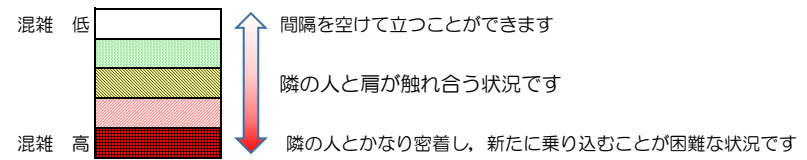

# 七隈線（橋本方面）の混雑状況

■ **令和3年11月9日(火)**のご利用状況をもとに作成しています。

混雑状況の目安

(橋本方面)	天神南 ↳ 渡辺通	渡辺通 ↳ 薬院	薬院 ↳ 薬院大通	薬院大通 ↳ 桜坂	桜坂 ↳ 六本松	六本松 ↳ 別府	別府 ↳ 茶山	茶山 ↳ 金山	金山 ↳ 七隈	七隈 ↳ 福大前	福大前 ↳ 梅林	梅林 ↳ 野芥	野芥 ↳ 賀茂	賀茂 ↳ 次郎丸	次郎丸 ↳ 橋本
16:00 - 16:15															
16:15 - 16:30															
16:30 - 16:45															
16:45 - 17:00															
17:00 - 17:15															
17:15 - 17:30															
17:30 - 17:45			■	■	■										
17:45 - 18:00															
18:00 - 18:15			■	■	■										
18:15 - 18:30			■	■	■	■									
18:30 - 18:45		■	■	■	■	■									
18:45 - 19:00			■	■	■										

※上記の混雑状況は、目安です。  
 ※同じ時間帯でも列車毎の混雑状況には偏りがあります。