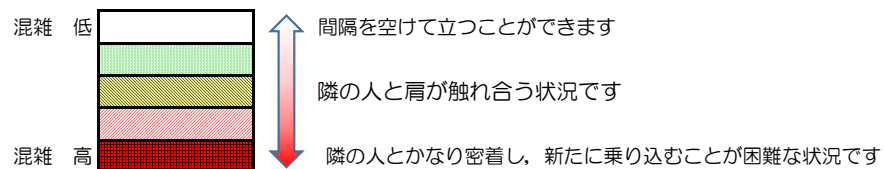

箱崎線（中洲川端方面）の混雑状況

混雑状況の目安

■ **令和3年11月8日(月)**のご利用状況をもとに作成しています。

(中洲川端方面)	貝塚 ↵ 箱崎九大前	箱崎九大前 ↵ 箱崎宮前	箱崎宮前 ↵ 馬出九大病院前	馬出九大病院前 ↵ 千代県庁口	千代県庁口 ↵ 呉服町	呉服町 ↵ 中洲川端
7:00 - 7:15						
7:15 - 7:30						
7:30 - 7:45						
7:45 - 8:00						
8:00 - 8:15						
8:15 - 8:30						
8:30 - 8:45						
8:45 - 9:00						
9:00 - 9:15						
9:15 - 9:30						
9:30 - 9:45						
9:45 - 10:00						

※上記の混雑状況は、目安です。

※同じ時間帯でも列車毎の混雑状況には偏りがあります。

箱崎線（貝塚方面）の混雑状況

混雑状況の目安

■ **令和3年11月8日(月)**のご利用状況をもとに作成しています。

(貝塚方面)	中洲川端 ∩ 呉服町	呉服町 ∩ 千代県庁口	千代県庁口 ∩ 馬出九大病院前	馬出九大病院前 ∩ 箱崎宮前	箱崎宮前 ∩ 箱崎九大前	箱崎九大前 ∩ 貝塚
7:00 - 7:15						
7:15 - 7:30						
7:30 - 7:45						
7:45 - 8:00						
8:00 - 8:15						
8:15 - 8:30						
8:30 - 8:45						
8:45 - 9:00						
9:00 - 9:15						
9:15 - 9:30						
9:30 - 9:45						
9:45 - 10:00						