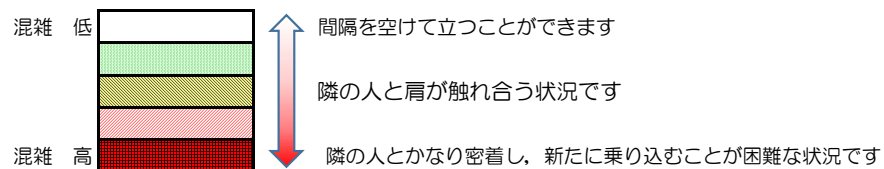

箱崎線（中洲川端方面）の混雑状況

混雑状況の目安

■ **令和3年11月8日(月)**のご利用状況をもとに作成しています。

(中洲川端方面)	貝塚 ↵ 箱崎九大前	箱崎九大前 ↵ 箱崎宮前	箱崎宮前 ↵ 馬出九大病院前	馬出九大病院前 ↵ 千代県庁口	千代県庁口 ↵ 呉服町	呉服町 ↵ 中洲川端
7:00 - 7:15						
7:15 - 7:30						
7:30 - 7:45						
7:45 - 8:00						
8:00 - 8:15						
8:15 - 8:30						
8:30 - 8:45						
8:45 - 9:00						
9:00 - 9:15						
9:15 - 9:30						
9:30 - 9:45						
9:45 - 10:00						

※上記の混雑状況は、目安です。

※同じ時間帯でも列車毎の混雑状況には偏りがあります。

箱崎線（貝塚方面）の混雑状況

混雑状況の目安

■ **令和3年11月8日(月)**のご利用状況をもとに作成しています。

(貝塚方面)	中洲川端 ∩ 呉服町	呉服町 ∩ 千代県庁口	千代県庁口 ∩ 馬出九大病院前	馬出九大病院前 ∩ 箱崎宮前	箱崎宮前 ∩ 箱崎九大前	箱崎九大前 ∩ 貝塚
7:00 - 7:15						
7:15 - 7:30						
7:30 - 7:45						
7:45 - 8:00						
8:00 - 8:15						
8:15 - 8:30						
8:30 - 8:45						
8:45 - 9:00						
9:00 - 9:15						
9:15 - 9:30						
9:30 - 9:45						
9:45 - 10:00						