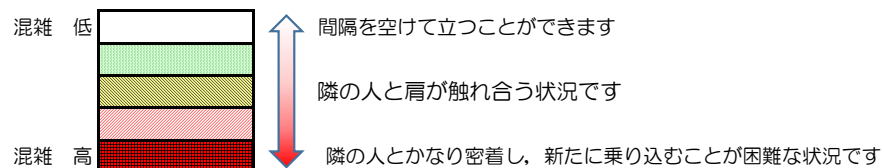

箱崎線（中洲川端方面）の混雑状況

混雑状況の目安

■ **令和3年11月8日(月)**のご利用状況をもとに作成しています。

(中洲川端方面)	貝塚 ↵ 箱崎九大前	箱崎九大前 ↵ 箱崎宮前	箱崎宮前 ↵ 馬出九大病院前	馬出九大病院前 ↵ 千代県庁口	千代県庁口 ↵ 呉服町	呉服町 ↵ 中洲川端
16:00 - 16:15						
16:15 - 16:30						
16:30 - 16:45						
16:45 - 17:00						
17:00 - 17:15						
17:15 - 17:30						
17:30 - 17:45						
17:45 - 18:00						
18:00 - 18:15						
18:15 - 18:30						
18:30 - 18:45						
18:45 - 19:00						

※上記の混雑状況は、目安です。

※同じ時間帯でも列車毎の混雑状況には偏りがあります。

箱崎線（貝塚方面）の混雑状況

混雑状況の目安

■ **令和3年11月8日(月)**のご利用状況をもとに作成しています。

(貝塚方面)	中洲川端 ↳ 呉服町	呉服町 ↳ 千代県庁口	千代県庁口 ↳ 馬出九大病院前	馬出九大病院前 ↳ 箱崎宮前	箱崎宮前 ↳ 箱崎九大前	箱崎九大前 ↳ 貝塚
16:00 - 16:15						
16:15 - 16:30						
16:30 - 16:45						
16:45 - 17:00						
17:00 - 17:15						
17:15 - 17:30						
17:30 - 17:45						
17:45 - 18:00						
18:00 - 18:15						
18:15 - 18:30						
18:30 - 18:45						
18:45 - 19:00						