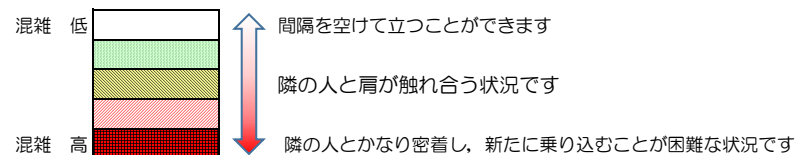

七隈線（橋本方面）の混雑状況

■ **令和3年11月8日(月)**のご利用状況をもとに作成しています。

混雑状況の目安

(橋本方面)	天神南 ↳ 渡辺通	渡辺通 ↳ 薬院	薬院 ↳ 薬院大通	薬院大通 ↳ 桜坂	桜坂 ↳ 六本松	六本松 ↳ 別府	別府 ↳ 茶山	茶山 ↳ 金山	金山 ↳ 七隈	七隈 ↳ 福大前	福大前 ↳ 梅林	梅林 ↳ 野芥	野芥 ↳ 賀茂	賀茂 ↳ 次郎丸	次郎丸 ↳ 橋本
16:00 - 16:15															
16:15 - 16:30															
16:30 - 16:45															
16:45 - 17:00															
17:00 - 17:15															
17:15 - 17:30															
17:30 - 17:45			■	■	■	■									
17:45 - 18:00			■	■	■										
18:00 - 18:15		■	■	■	■	■									
18:15 - 18:30		■	■	■	■	■									
18:30 - 18:45	■	■	■	■	■	■	■								
18:45 - 19:00		■	■	■	■	■									