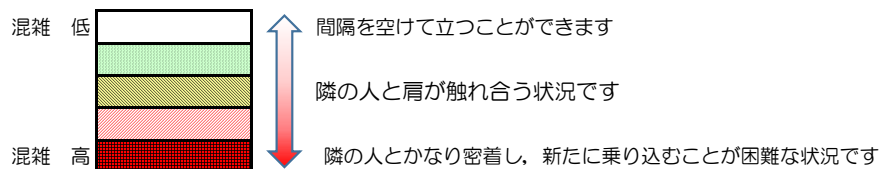

箱崎線（中洲川端方面）の混雑状況

混雑状況の目安

■ **令和3年11月5日(金)**のご利用状況をもとに作成しています。

(中洲川端方面)	貝塚 ↵ 箱崎九大前	箱崎九大前 ↵ 箱崎宮前	箱崎宮前 ↵ 馬出九大病院前	馬出九大病院前 ↵ 千代県庁口	千代県庁口 ↵ 呉服町	呉服町 ↵ 中洲川端
7:00 - 7:15						
7:15 - 7:30						
7:30 - 7:45						
7:45 - 8:00						
8:00 - 8:15						
8:15 - 8:30						
8:30 - 8:45						
8:45 - 9:00						
9:00 - 9:15						
9:15 - 9:30						
9:30 - 9:45						
9:45 - 10:00						

※上記の混雑状況は、目安です。

※同じ時間帯でも列車毎の混雑状況には偏りがあります。

箱崎線（貝塚方面）の混雑状況

混雑状況の目安

■ **令和3年11月5日(金)**のご利用状況をもとに作成しています。

(貝塚方面)	中洲川端 ∩ 呉服町	呉服町 ∩ 千代県庁口	千代県庁口 ∩ 馬出九大病院前	馬出九大病院前 ∩ 箱崎宮前	箱崎宮前 ∩ 箱崎九大前	箱崎九大前 ∩ 貝塚
7:00 - 7:15						
7:15 - 7:30						
7:30 - 7:45						
7:45 - 8:00						
8:00 - 8:15						
8:15 - 8:30						
8:30 - 8:45						
8:45 - 9:00						
9:00 - 9:15						
9:15 - 9:30						
9:30 - 9:45						
9:45 - 10:00						