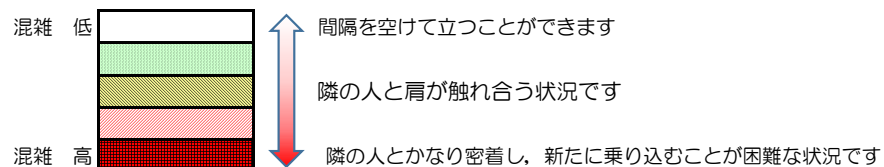

箱崎線（中洲川端方面）の混雑状況

混雑状況の目安

■ **令和3年11月5日(金)**のご利用状況をもとに作成しています。

(中洲川端方面)	貝塚 ↵ 箱崎九大前	箱崎九大前 ↵ 箱崎宮前	箱崎宮前 ↵ 馬出九大病院前	馬出九大病院前 ↵ 千代県庁口	千代県庁口 ↵ 呉服町	呉服町 ↵ 中洲川端
7:00 - 7:15						
7:15 - 7:30						
7:30 - 7:45						
7:45 - 8:00						
8:00 - 8:15						
8:15 - 8:30						
8:30 - 8:45						
8:45 - 9:00						
9:00 - 9:15						
9:15 - 9:30						
9:30 - 9:45						
9:45 - 10:00						

※上記の混雑状況は、目安です。

※同じ時間帯でも列車毎の混雑状況には偏りがあります。

箱崎線（貝塚方面）の混雑状況

混雑状況の目安

■ **令和3年11月5日(金)**のご利用状況をもとに作成しています。

(貝塚方面)	中洲川端 ∩ 呉服町	呉服町 ∩ 千代県庁口	千代県庁口 ∩ 馬出九大病院前	馬出九大病院前 ∩ 箱崎宮前	箱崎宮前 ∩ 箱崎九大前	箱崎九大前 ∩ 貝塚
7:00 - 7:15						
7:15 - 7:30						
7:30 - 7:45						
7:45 - 8:00						
8:00 - 8:15						
8:15 - 8:30						
8:30 - 8:45						
8:45 - 9:00						
9:00 - 9:15						
9:15 - 9:30						
9:30 - 9:45						
9:45 - 10:00						