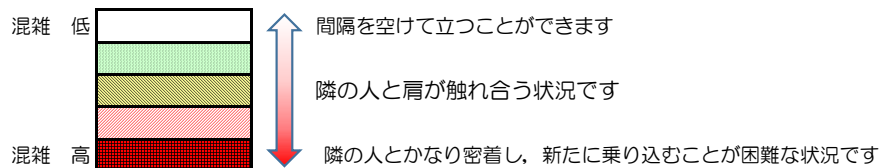

箱崎線（中洲川端方面）の混雑状況

混雑状況の目安

■ **令和3年11月5日(金)**のご利用状況をもとに作成しています。

(中洲川端方面)	貝塚 ↵ 箱崎九大前	箱崎九大前 ↵ 箱崎宮前	箱崎宮前 ↵ 馬出九大病院前	馬出九大病院前 ↵ 千代県庁口	千代県庁口 ↵ 呉服町	呉服町 ↵ 中洲川端
16:00 - 16:15						
16:15 - 16:30						
16:30 - 16:45						
16:45 - 17:00						
17:00 - 17:15						
17:15 - 17:30						
17:30 - 17:45						
17:45 - 18:00						
18:00 - 18:15						
18:15 - 18:30						
18:30 - 18:45						
18:45 - 19:00						

※上記の混雑状況は、目安です。
 ※同じ時間帯でも列車毎の混雑状況には偏りがあります。

箱崎線（貝塚方面）の混雑状況

混雑状況の目安

■ **令和3年11月5日(金)**のご利用状況をもとに作成しています。

(貝塚方面)	中洲川端 ↳ 呉服町	呉服町 ↳ 千代県庁口	千代県庁口 ↳ 馬出九大病院前	馬出九大病院前 ↳ 箱崎宮前	箱崎宮前 ↳ 箱崎九大前	箱崎九大前 ↳ 貝塚
16:00 - 16:15						
16:15 - 16:30						
16:30 - 16:45						
16:45 - 17:00						
17:00 - 17:15						
17:15 - 17:30						
17:30 - 17:45						
17:45 - 18:00						
18:00 - 18:15						
18:15 - 18:30						
18:30 - 18:45						
18:45 - 19:00						