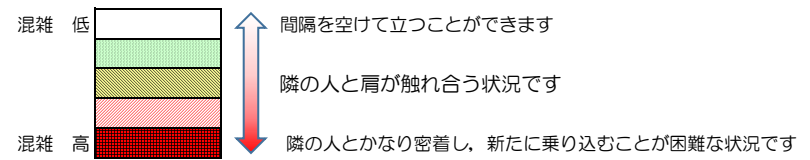

七隈線（橋本方面）の混雑状況

■ **令和3年11月4日(木)**のご利用状況をもとに作成しています。

混雑状況の目安

(橋本方面)	天神南 ↳ 渡辺通	渡辺通 ↳ 薬院	薬院 ↳ 薬院大通	薬院大通 ↳ 桜坂	桜坂 ↳ 六本松	六本松 ↳ 別府	別府 ↳ 茶山	茶山 ↳ 金山	金山 ↳ 七隈	七隈 ↳ 福大前	福大前 ↳ 梅林	梅林 ↳ 野芥	野芥 ↳ 賀茂	賀茂 ↳ 次郎丸	次郎丸 ↳ 橋本
7:00 - 7:15															
7:15 - 7:30															
7:30 - 7:45															
7:45 - 8:00															
8:00 - 8:15															
8:15 - 8:30															
8:30 - 8:45															
8:45 - 9:00															
9:00 - 9:15															
9:15 - 9:30															
9:30 - 9:45															
9:45 - 10:00															