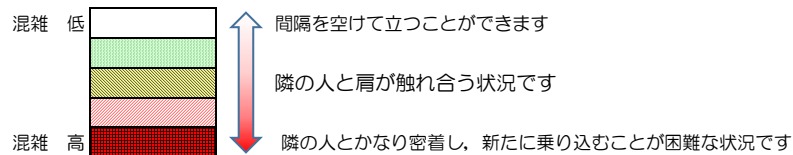

七隈線（天神南方面）の混雑状況

■ **令和3年11月4日(木)**のご利用状況をもとに作成しています。

混雑状況の目安

(天神南方面)	橋本 ↳ 次郎丸	次郎丸 ↳ 賀茂	賀茂 ↳ 野芥	野芥 ↳ 梅林	梅林 ↳ 福大前	福大前 ↳ 七隈	七隈 ↳ 金山	金山 ↳ 茶山	茶山 ↳ 別府	別府 ↳ 六本松	六本松 ↳ 桜坂	桜坂 ↳ 薬院大通	薬院大通 ↳ 薬院	薬院 ↳ 渡辺通	渡辺通 ↳ 天神南
7:00 - 7:15															
7:15 - 7:30															
7:30 - 7:45									低	中	中	高	高	中	低
7:45 - 8:00								低	低	中	中	中	低		
8:00 - 8:15								低	低	中	中	高	中	低	
8:15 - 8:30							低	低	低	中	高	高	高	中	
8:30 - 8:45											低	低	低		
8:45 - 9:00															
9:00 - 9:15															
9:15 - 9:30															
9:30 - 9:45															
9:45 - 10:00															

※上記の混雑状況は、目安です。

※同じ時間帯でも列車毎の混雑状況には偏りがあります。